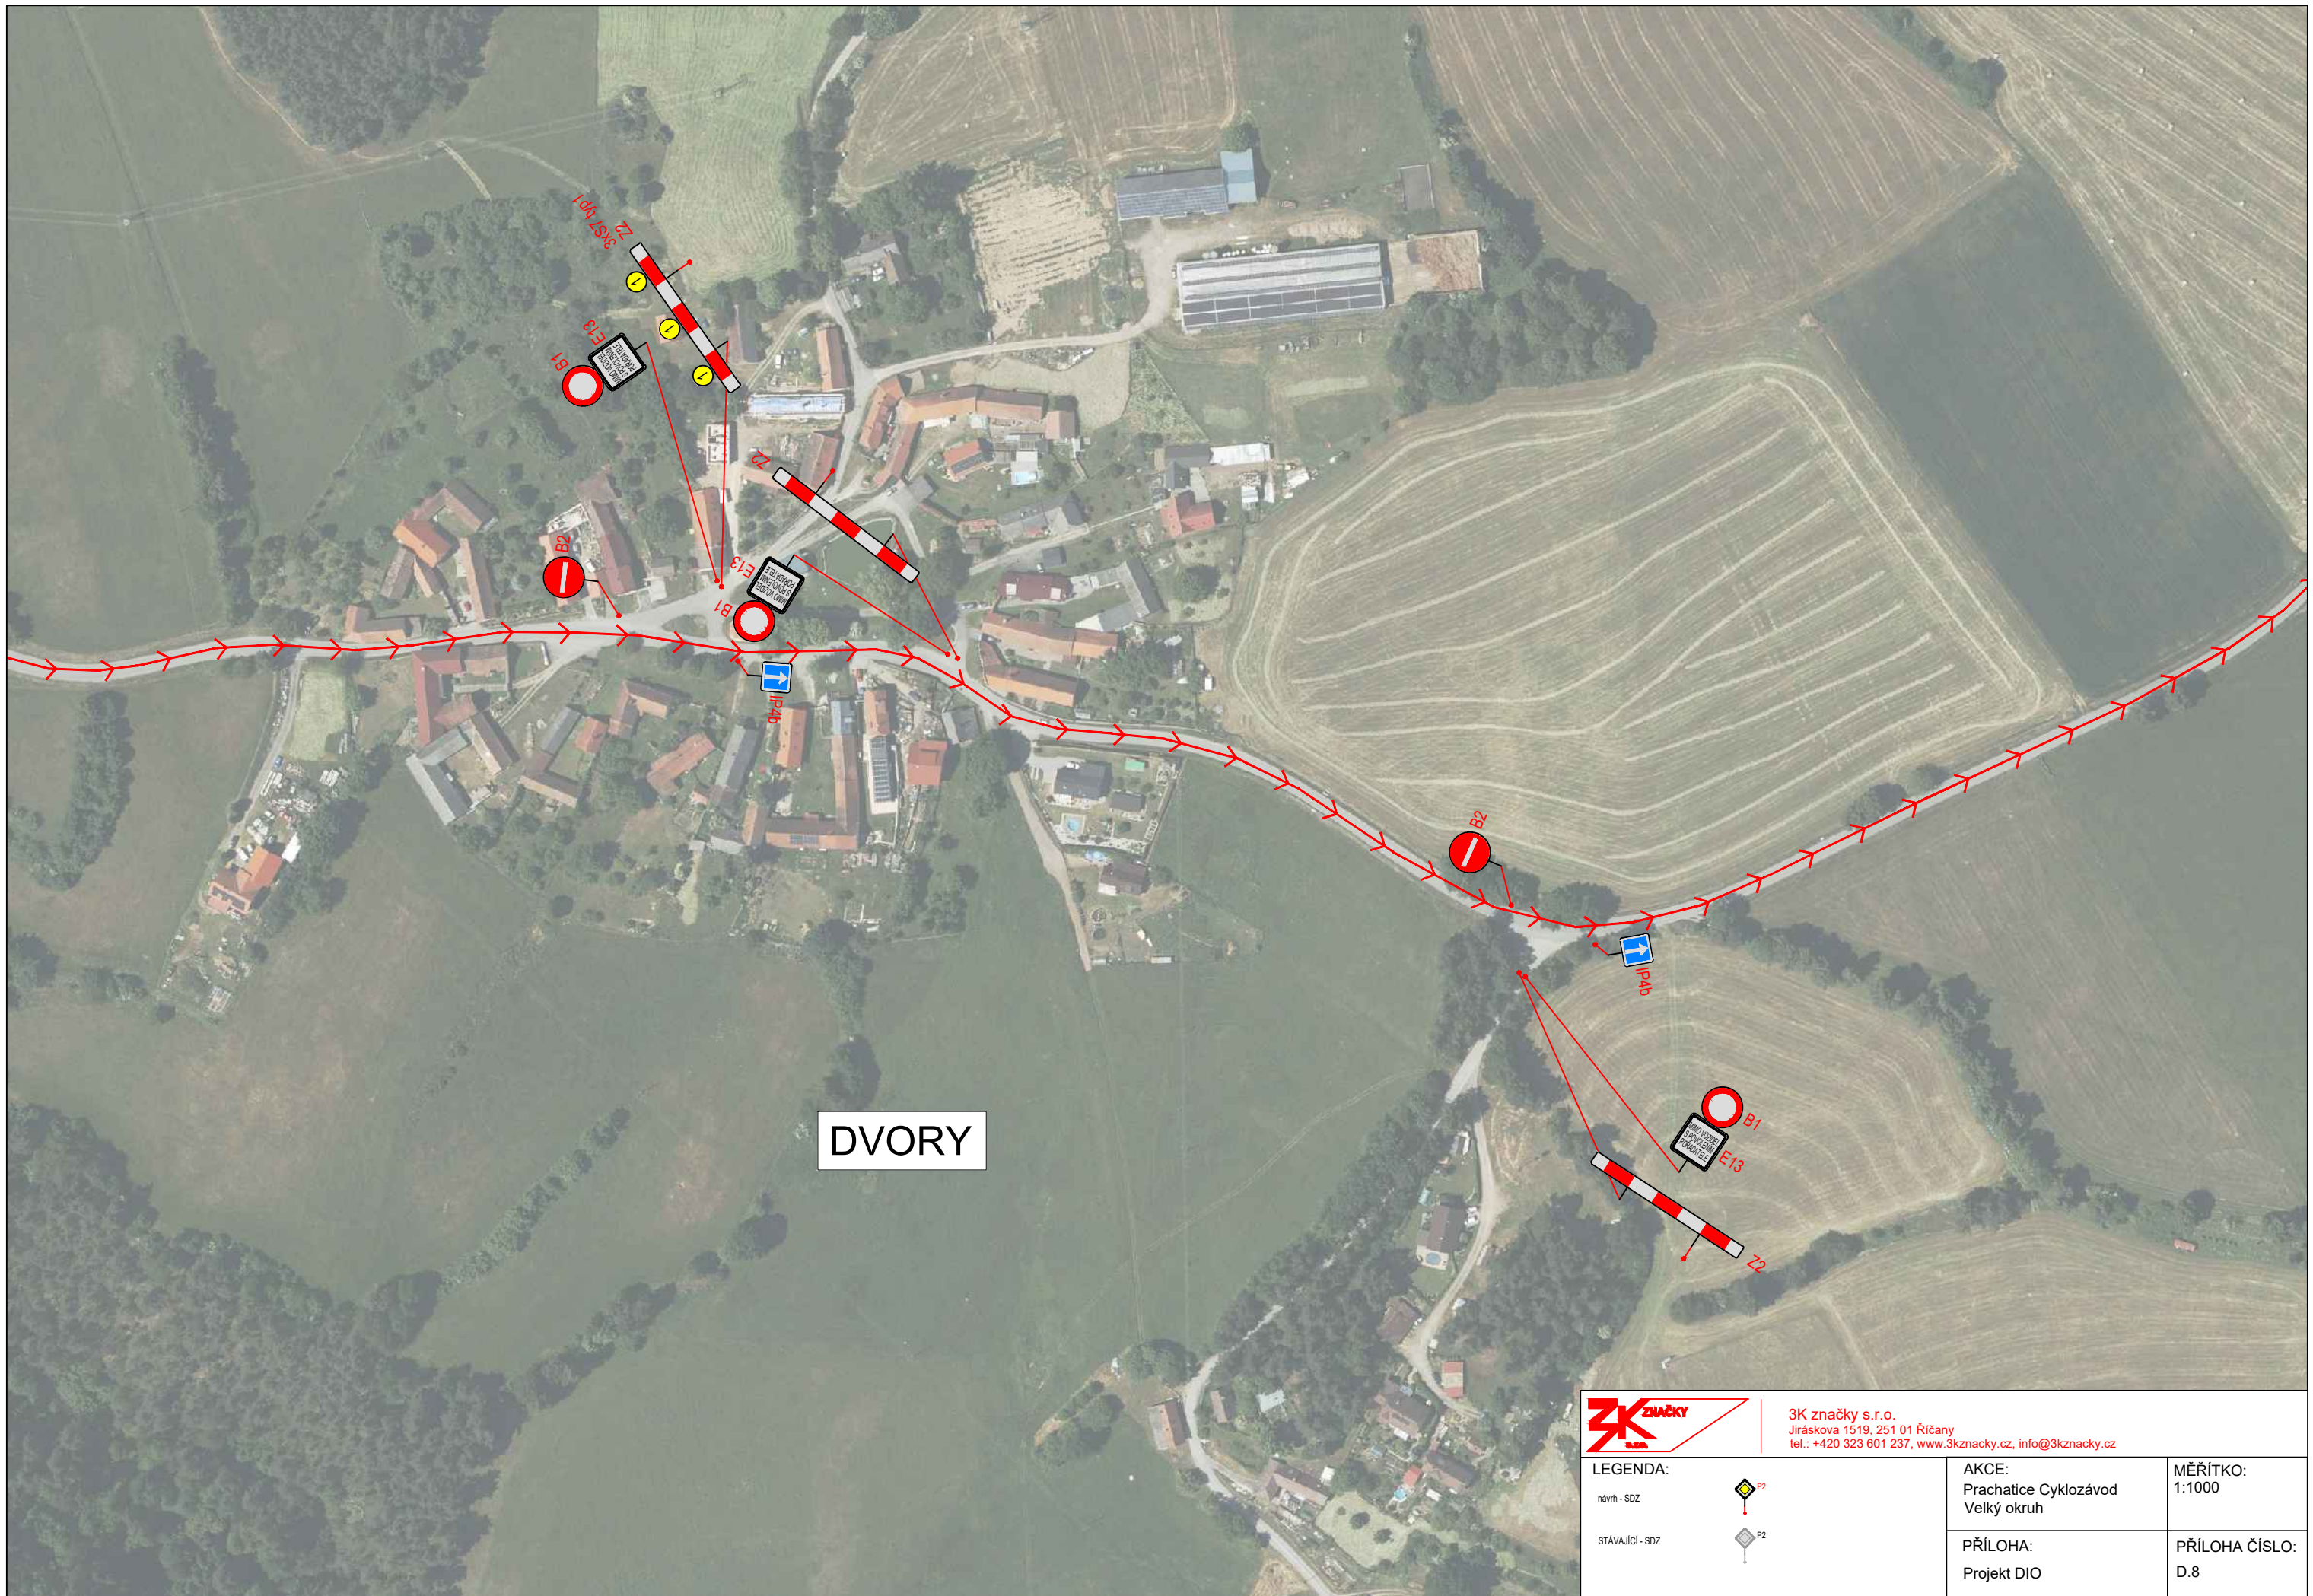

DVORY

3K značky s.r.o.
Jiráskova 1519, 251 01 Říčany
tel.: +420 323 601 237, www.3kznacky.cz, info@3kznacky.cz

LEGENDA:

- návth - SDZ
- STÁVAJÍCÍ - SDZ

AKCE:
Prachovice Cyklozávod
Velký okruh

MĚŘÍTKO:
1:1000

PŘÍLOHA:
Projekt DIO

PŘÍLOHA ČÍSLO:
D.8