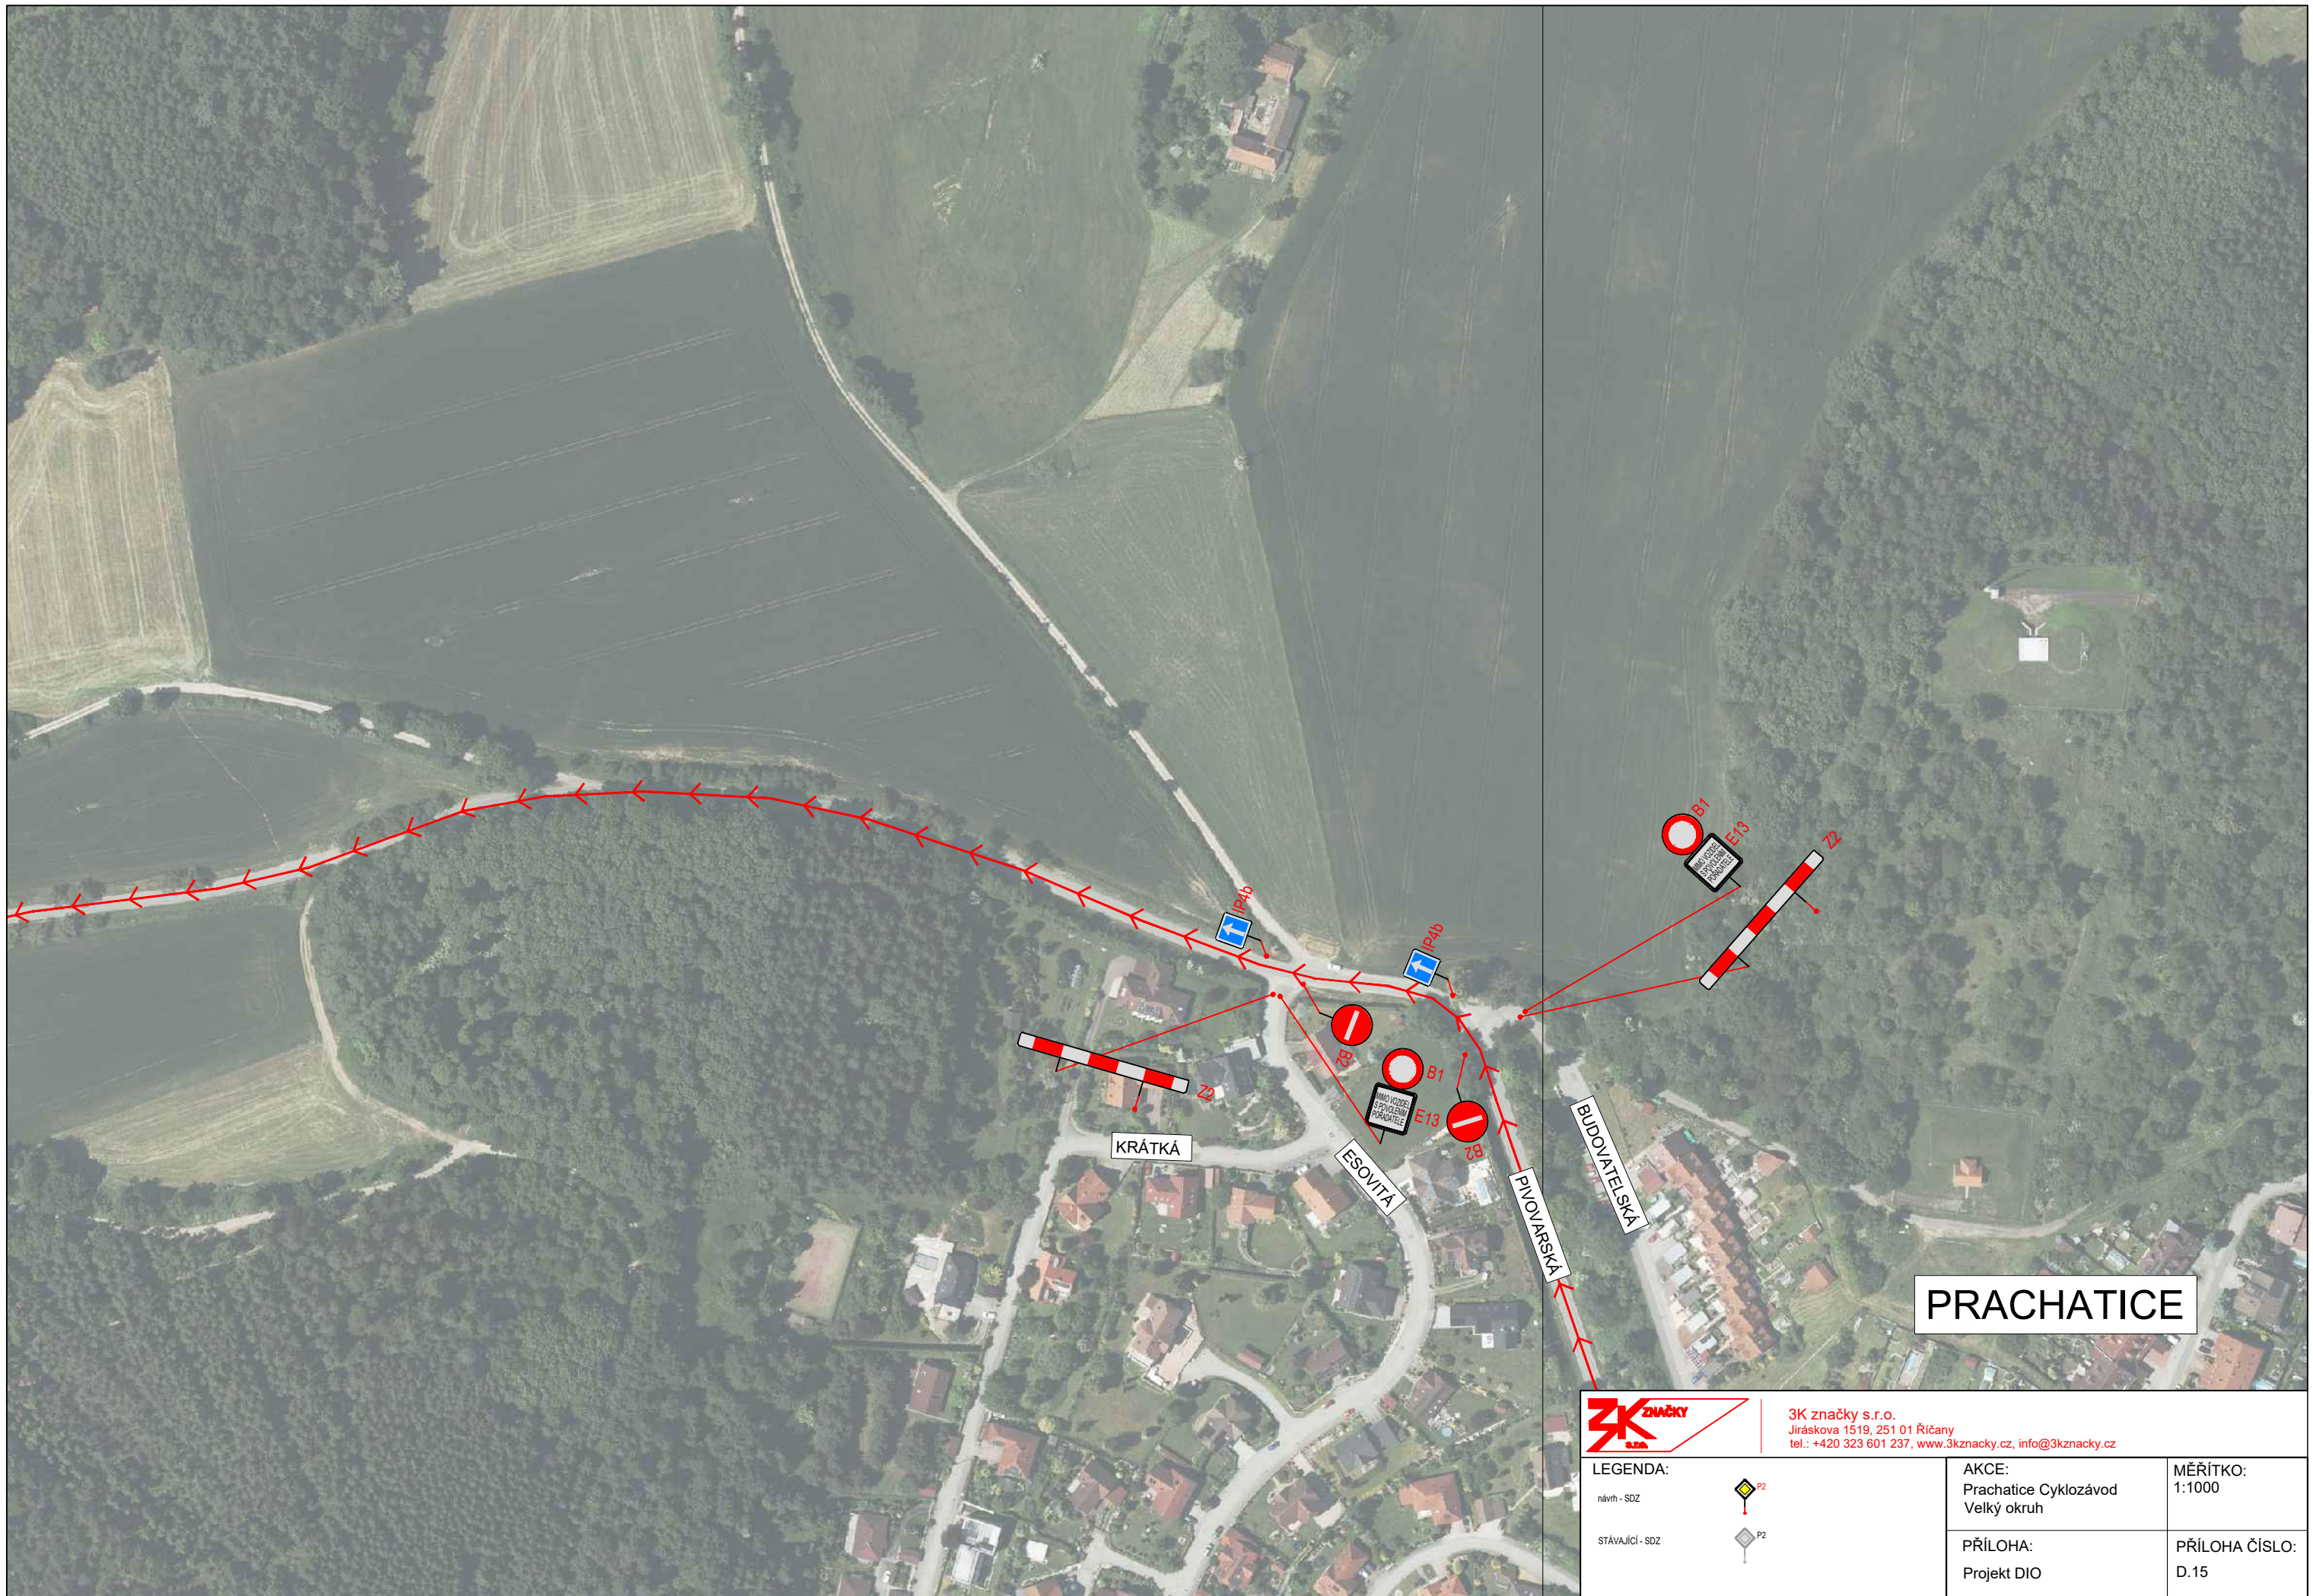

LEGENDA:

- návrh - SDZ 
- stávající - SDZ 

AKCE:  
 Prachaticke Cyklozávod  
 Velký okruh

PŘÍLOHA:  
 Projekt DIO

MĚŘITKO:  
 1:1000

PŘÍLOHA ČÍSLO:  
 D.14

**PRACHATICE**

3K značky s.r.o.  
 Jiráskova 1519, 251 01 Říčany  
 tel.: +420 323 601 237, www.3kznacky.cz, info@3kznacky.cz