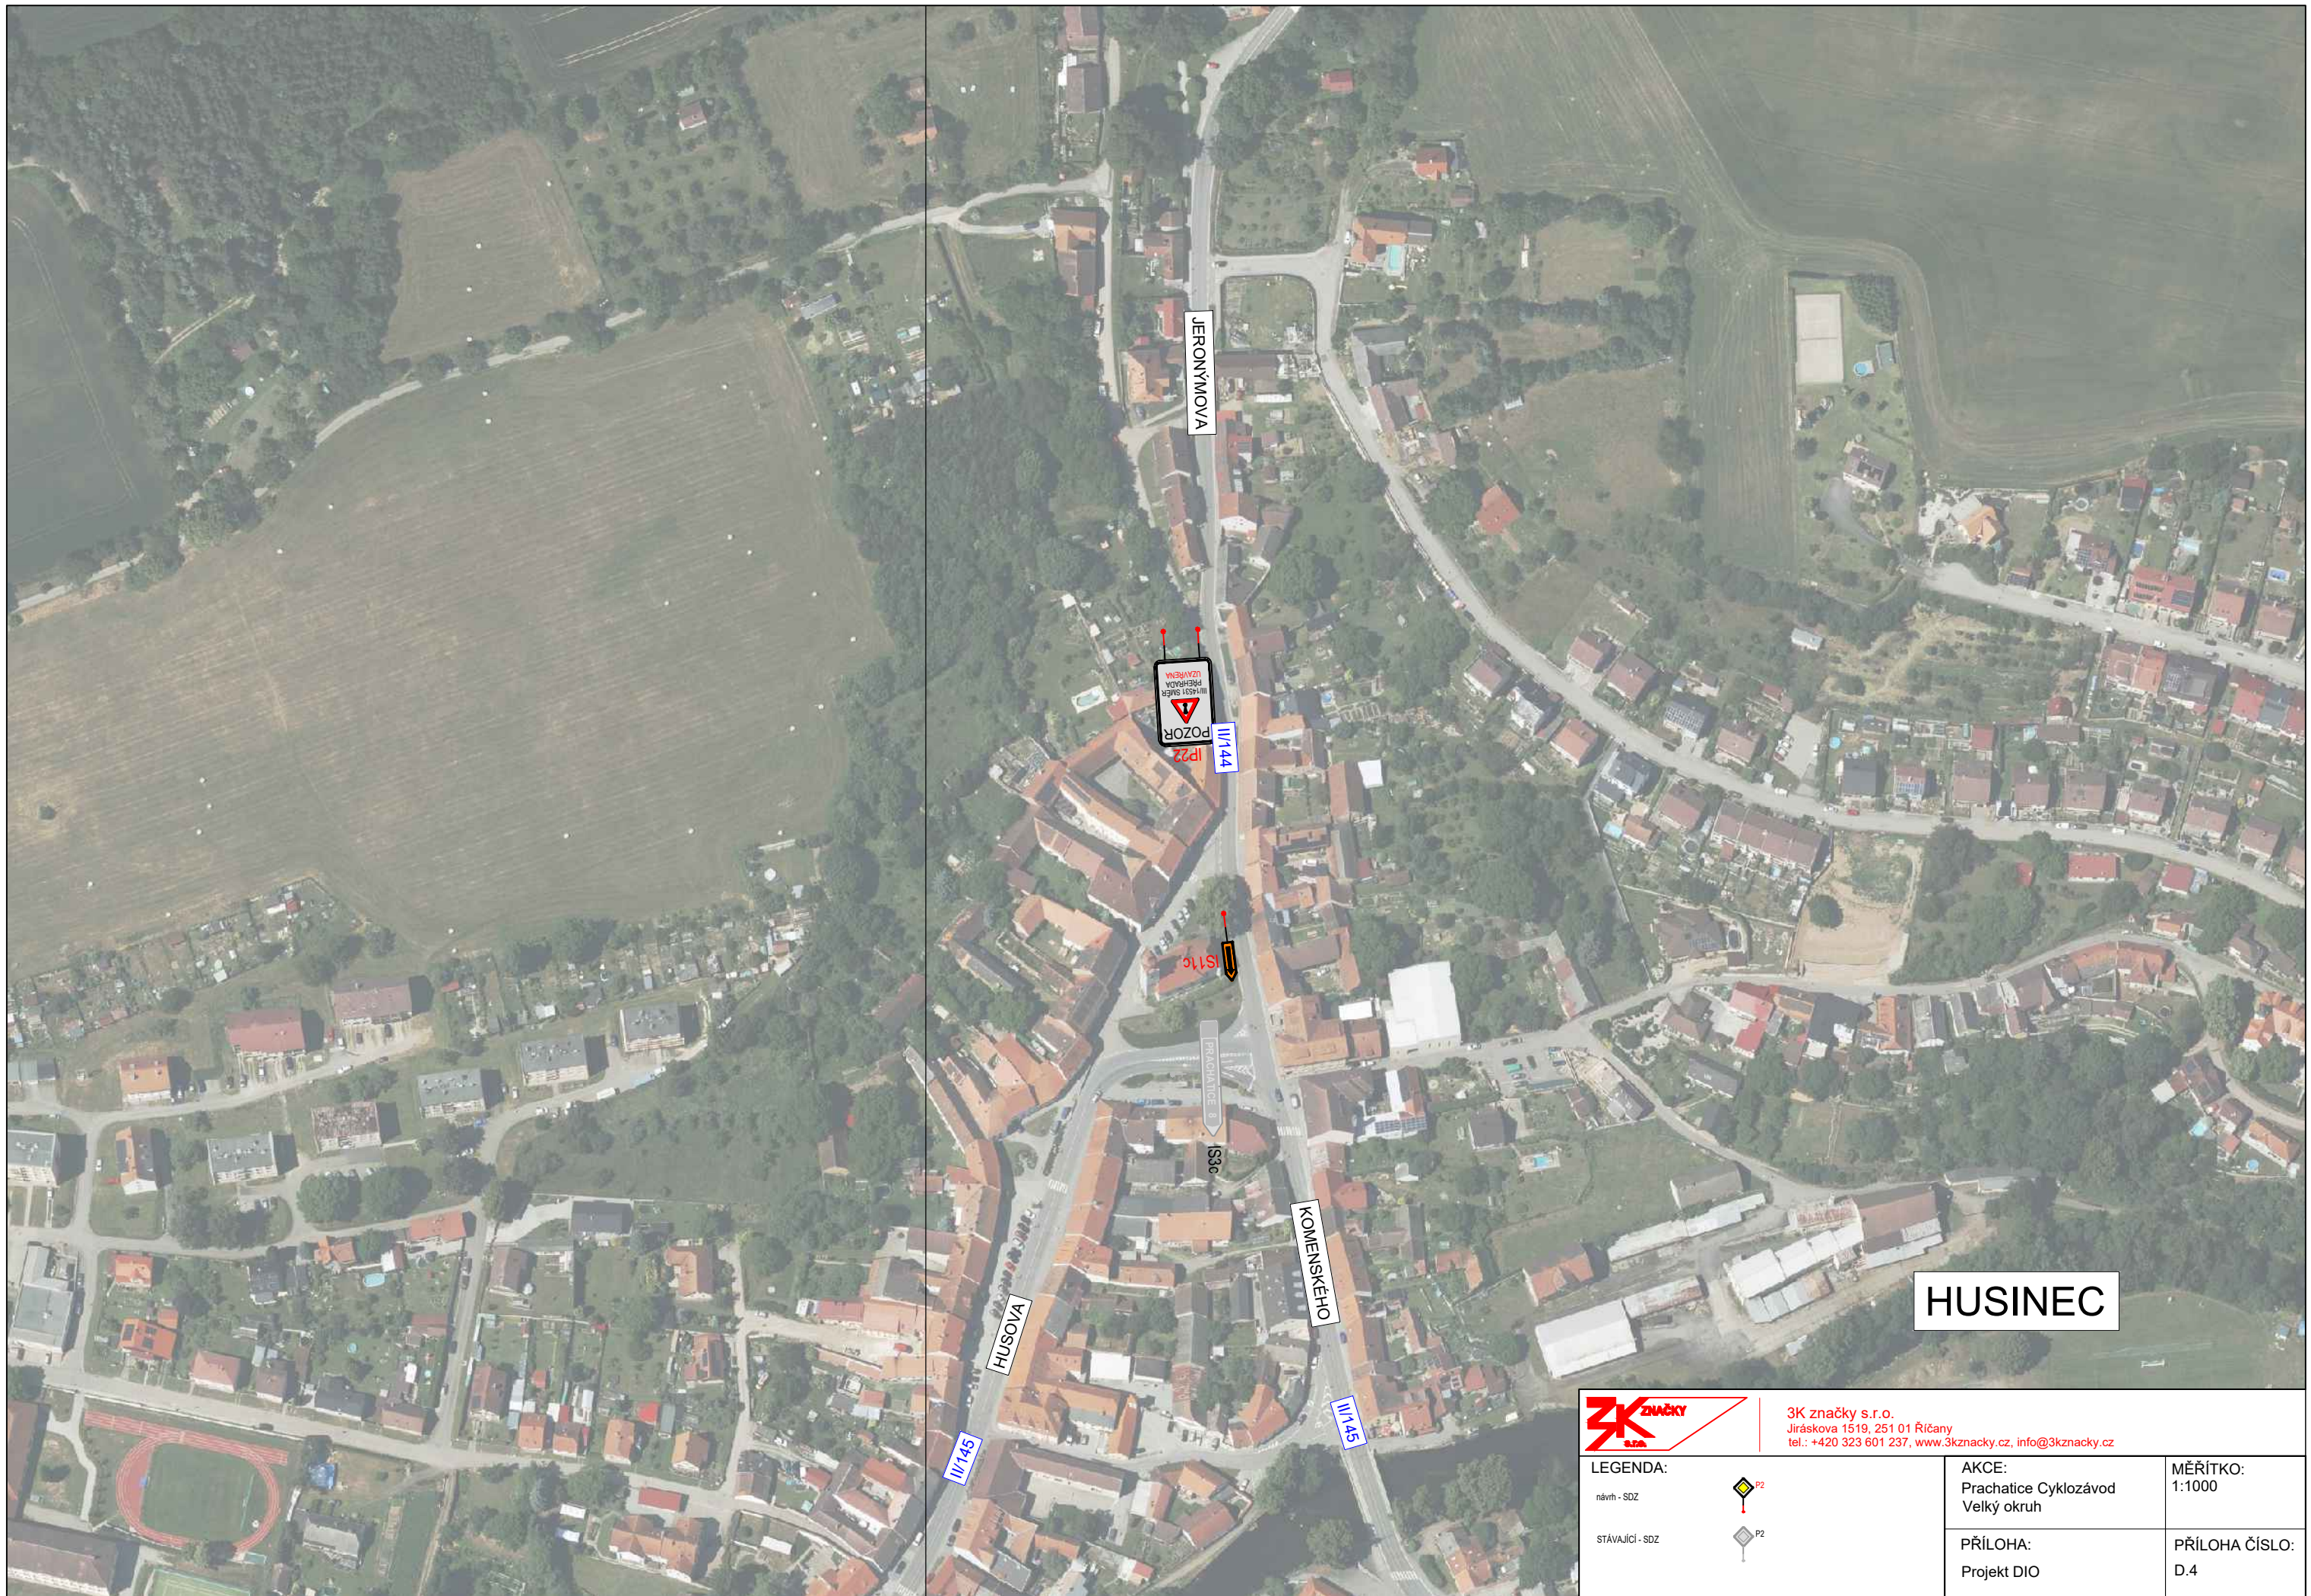

HUSINEC

3K značky s.r.o.
Jiráskova 1519, 251 01 Říčany
tel.: +420 323 601 237, www.3kznancky.cz, info@3kznancky.cz

LEGENDA:

- návrh - SDZ P2
- stávající - SDZ P2

AKCE:
Prachatice Cyklozávod
Velký okruh

MĚŘITKO:
1:1000

PŘÍLOHA:
Projekt DIO

PŘÍLOHA ČÍSLO:
D.4