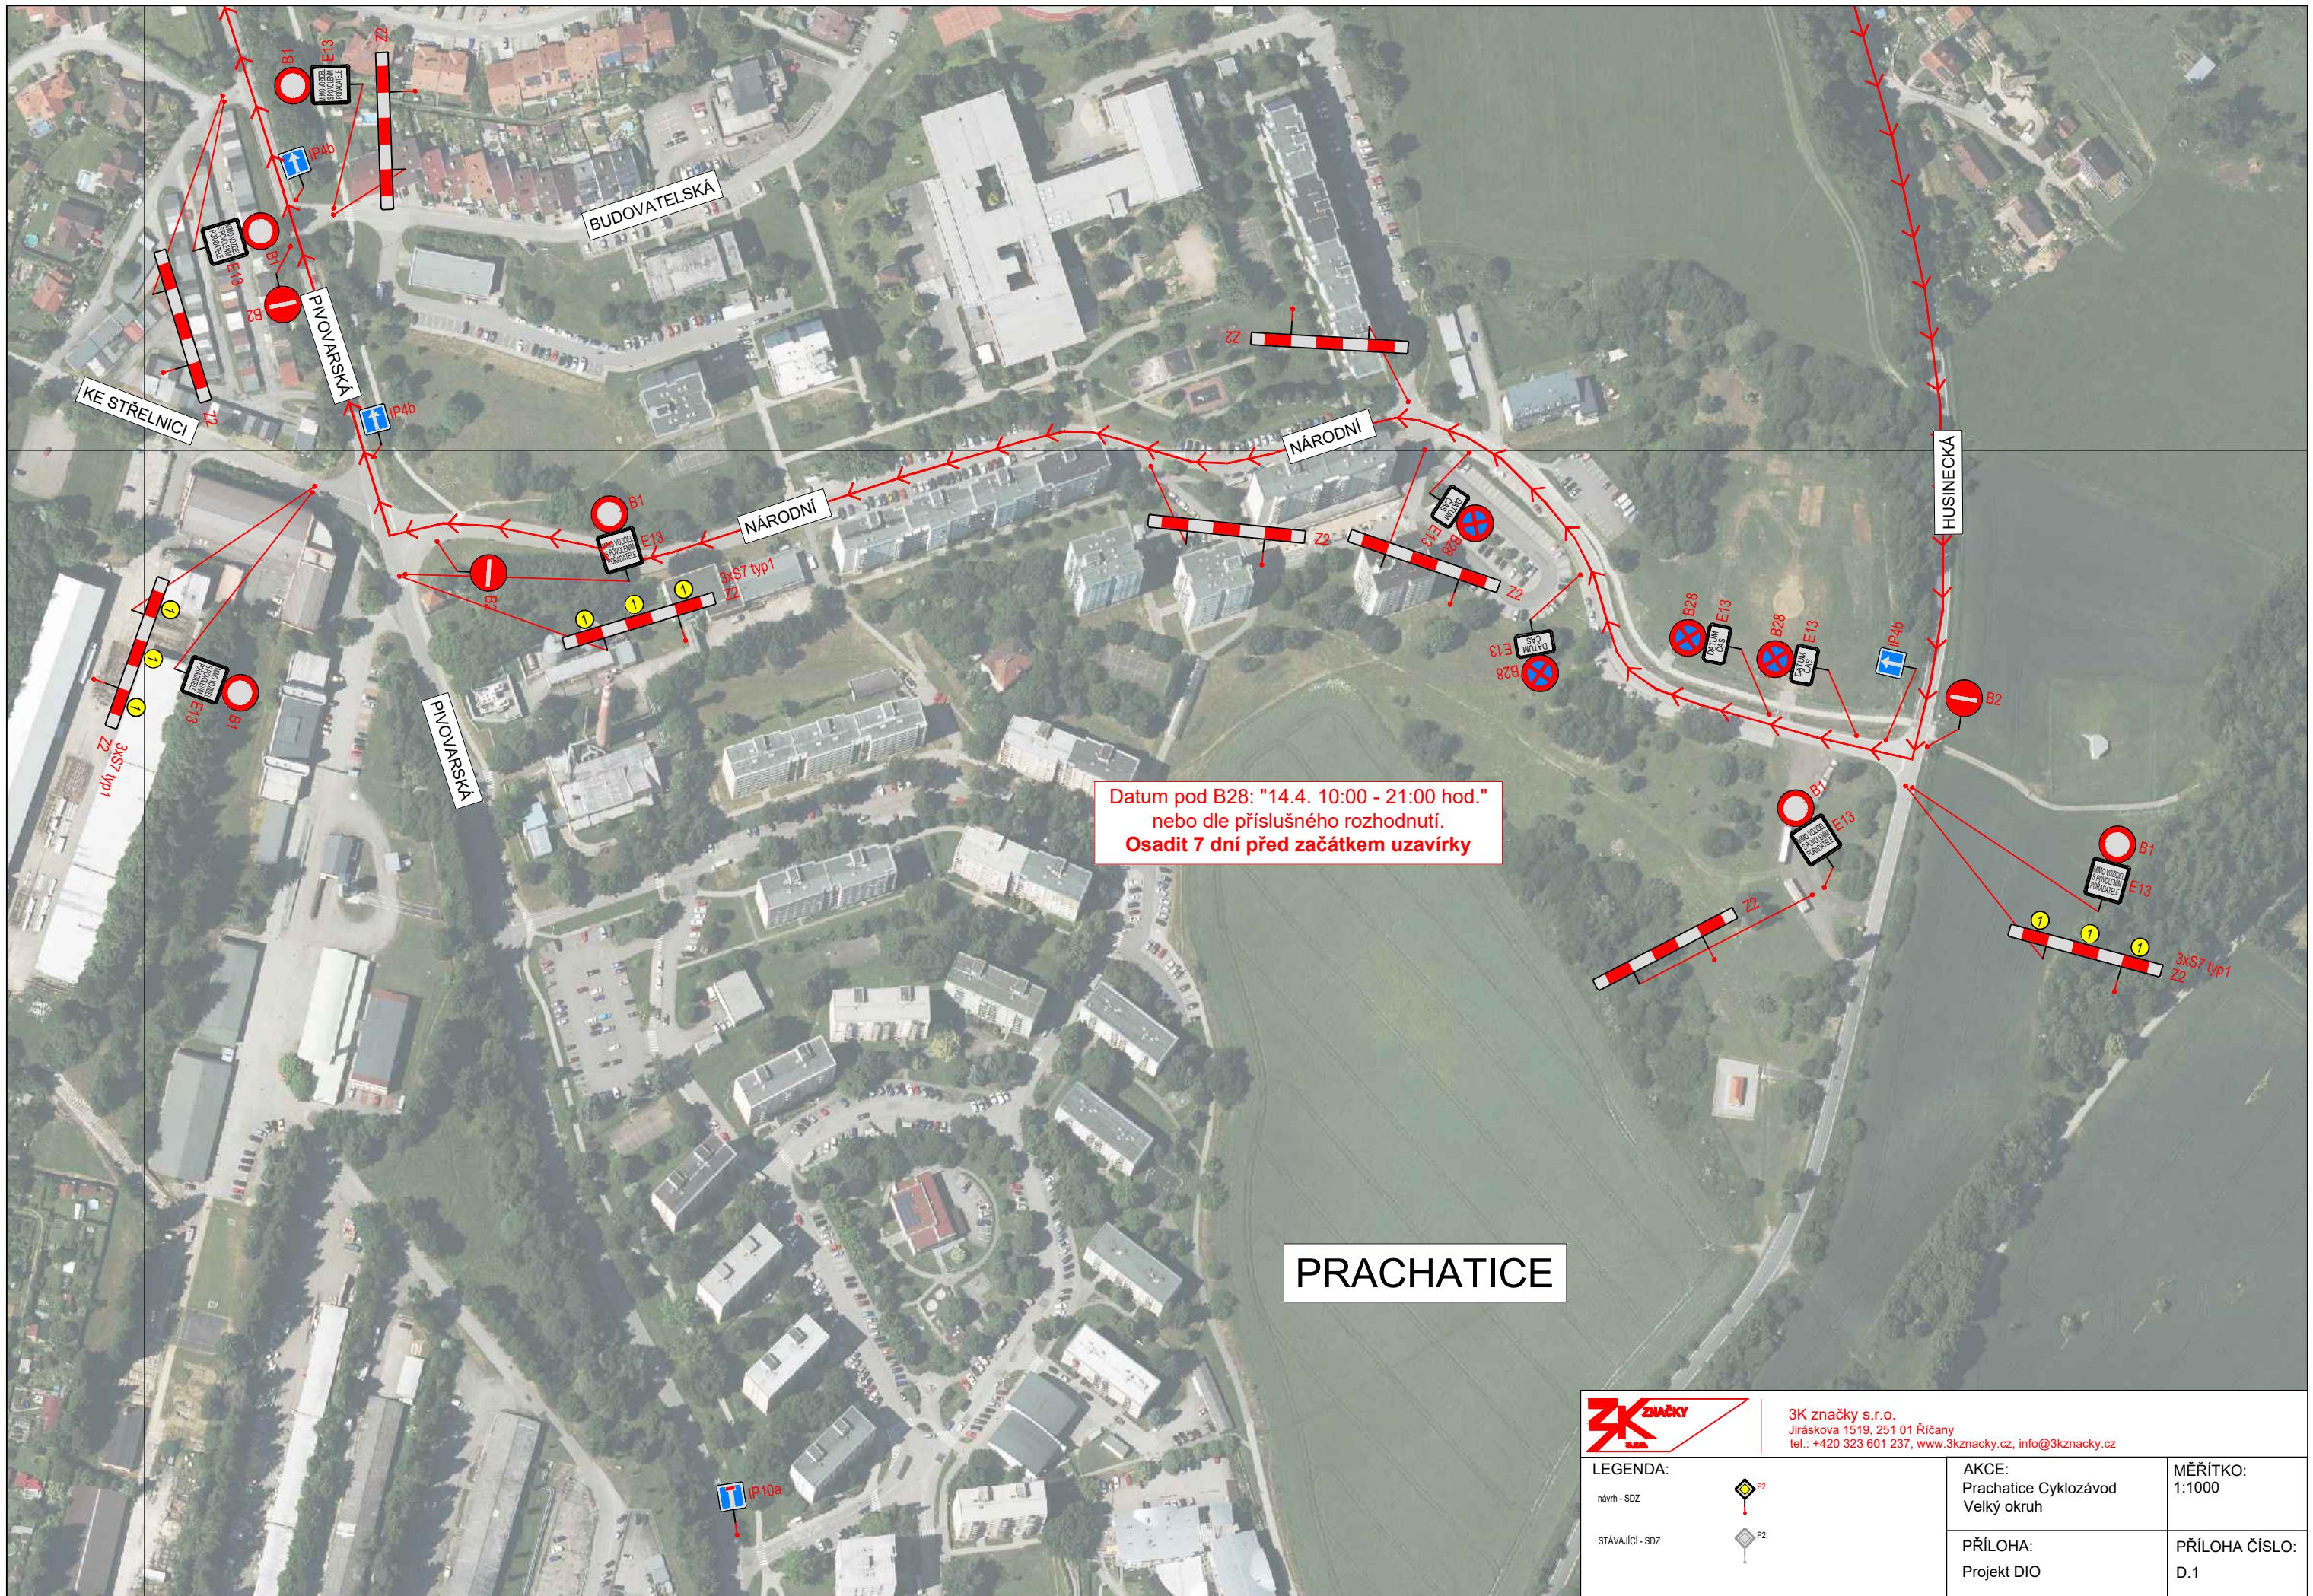

Datum pod B28: "14.4. 10:00 - 21:00 hod."
nebo dle příslušného rozhodnutí.
Osadit 7 dní před začátkem uzavírky

PRACHATICE

3K značky s.r.o.
Jiráskova 1519, 251 01 Říčany
tel.: +420 323 601 237, www.3kznacky.cz, info@3kznacky.cz

LEGENDA:

- návrh - SDZ
- stávající - SDZ

AKCE:
Prachatice Cyklozávod
Velký okruh

MĚŘÍTKO:
1:1000

PŘÍLOHA:
Projekt DIO

PŘÍLOHA ČÍSLO:
D.1