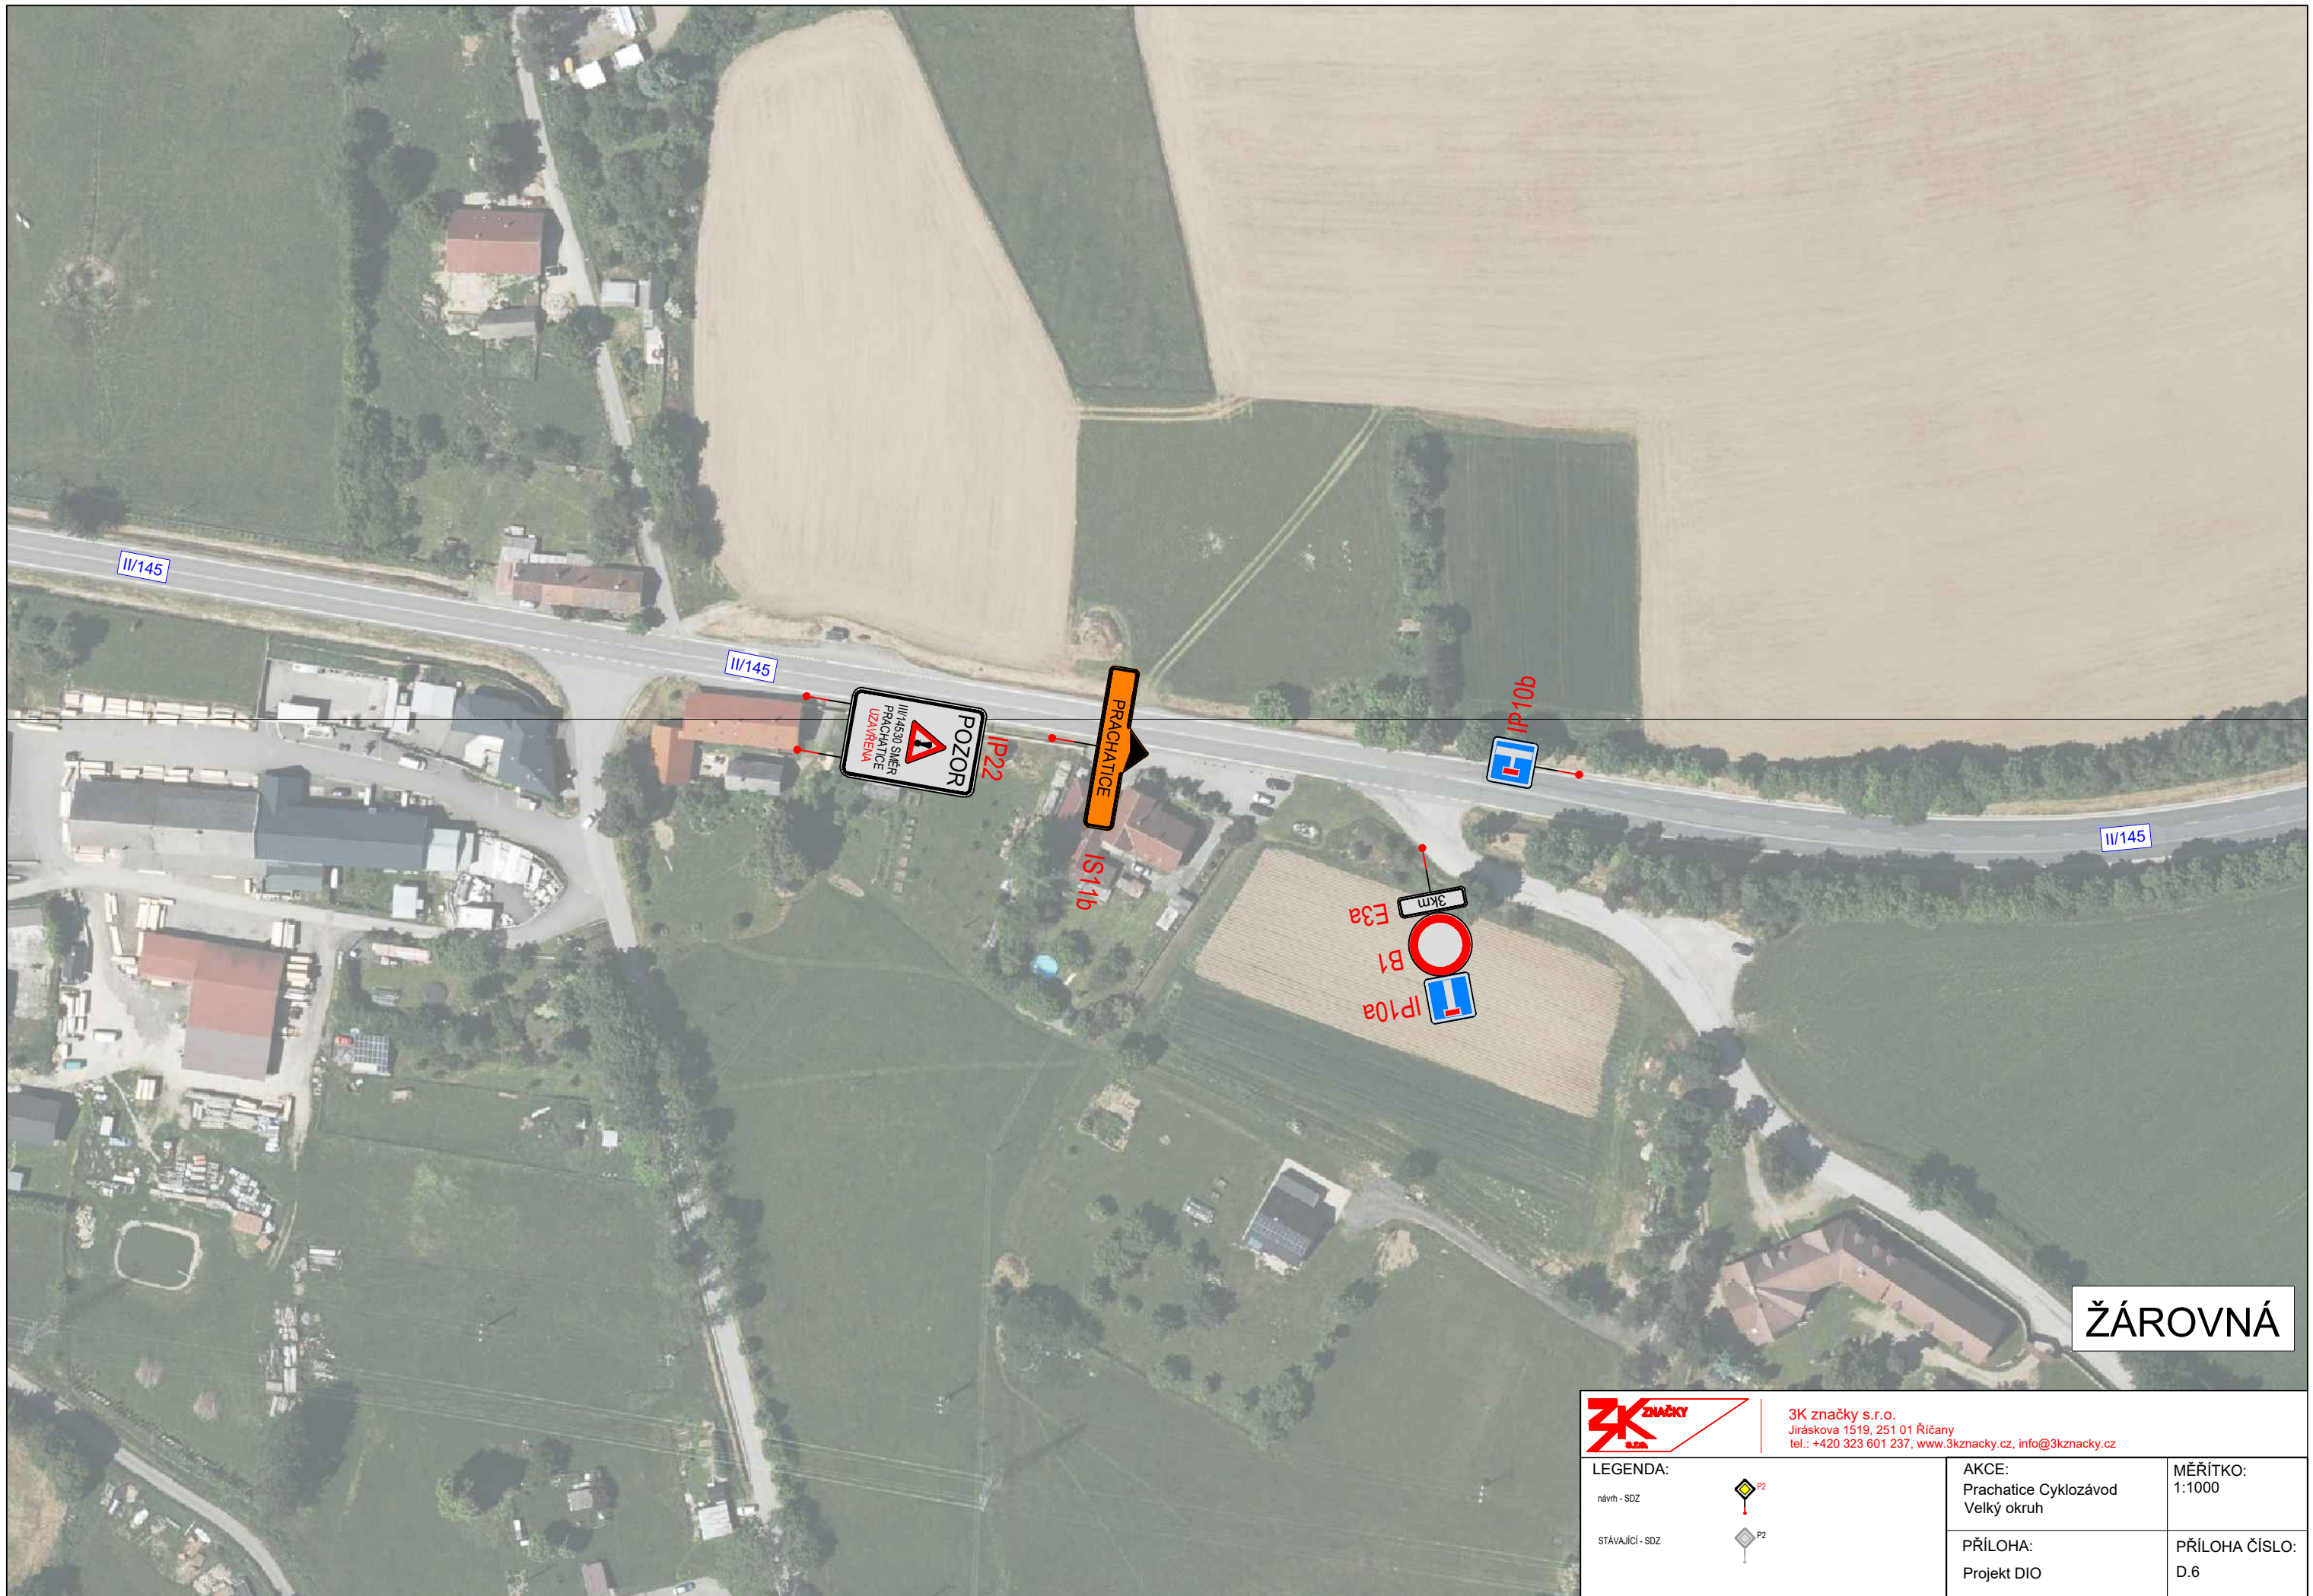

ŽÁROVNÁ

3K značky s.r.o.
Jiráskova 1519, 251 01 Říčany
tel.: +420 323 601 237, www.3kzacky.cz, info@3kzacky.cz

LEGENDA:

- návrh - SDZ
- stávající - SDZ

AKCE:
Prachovice Cyklozávod
Velký okruh

MĚŘÍTKO:
1:1000

PŘÍLOHA:
Projekt DIO

PŘÍLOHA ČÍSLO:
D.6