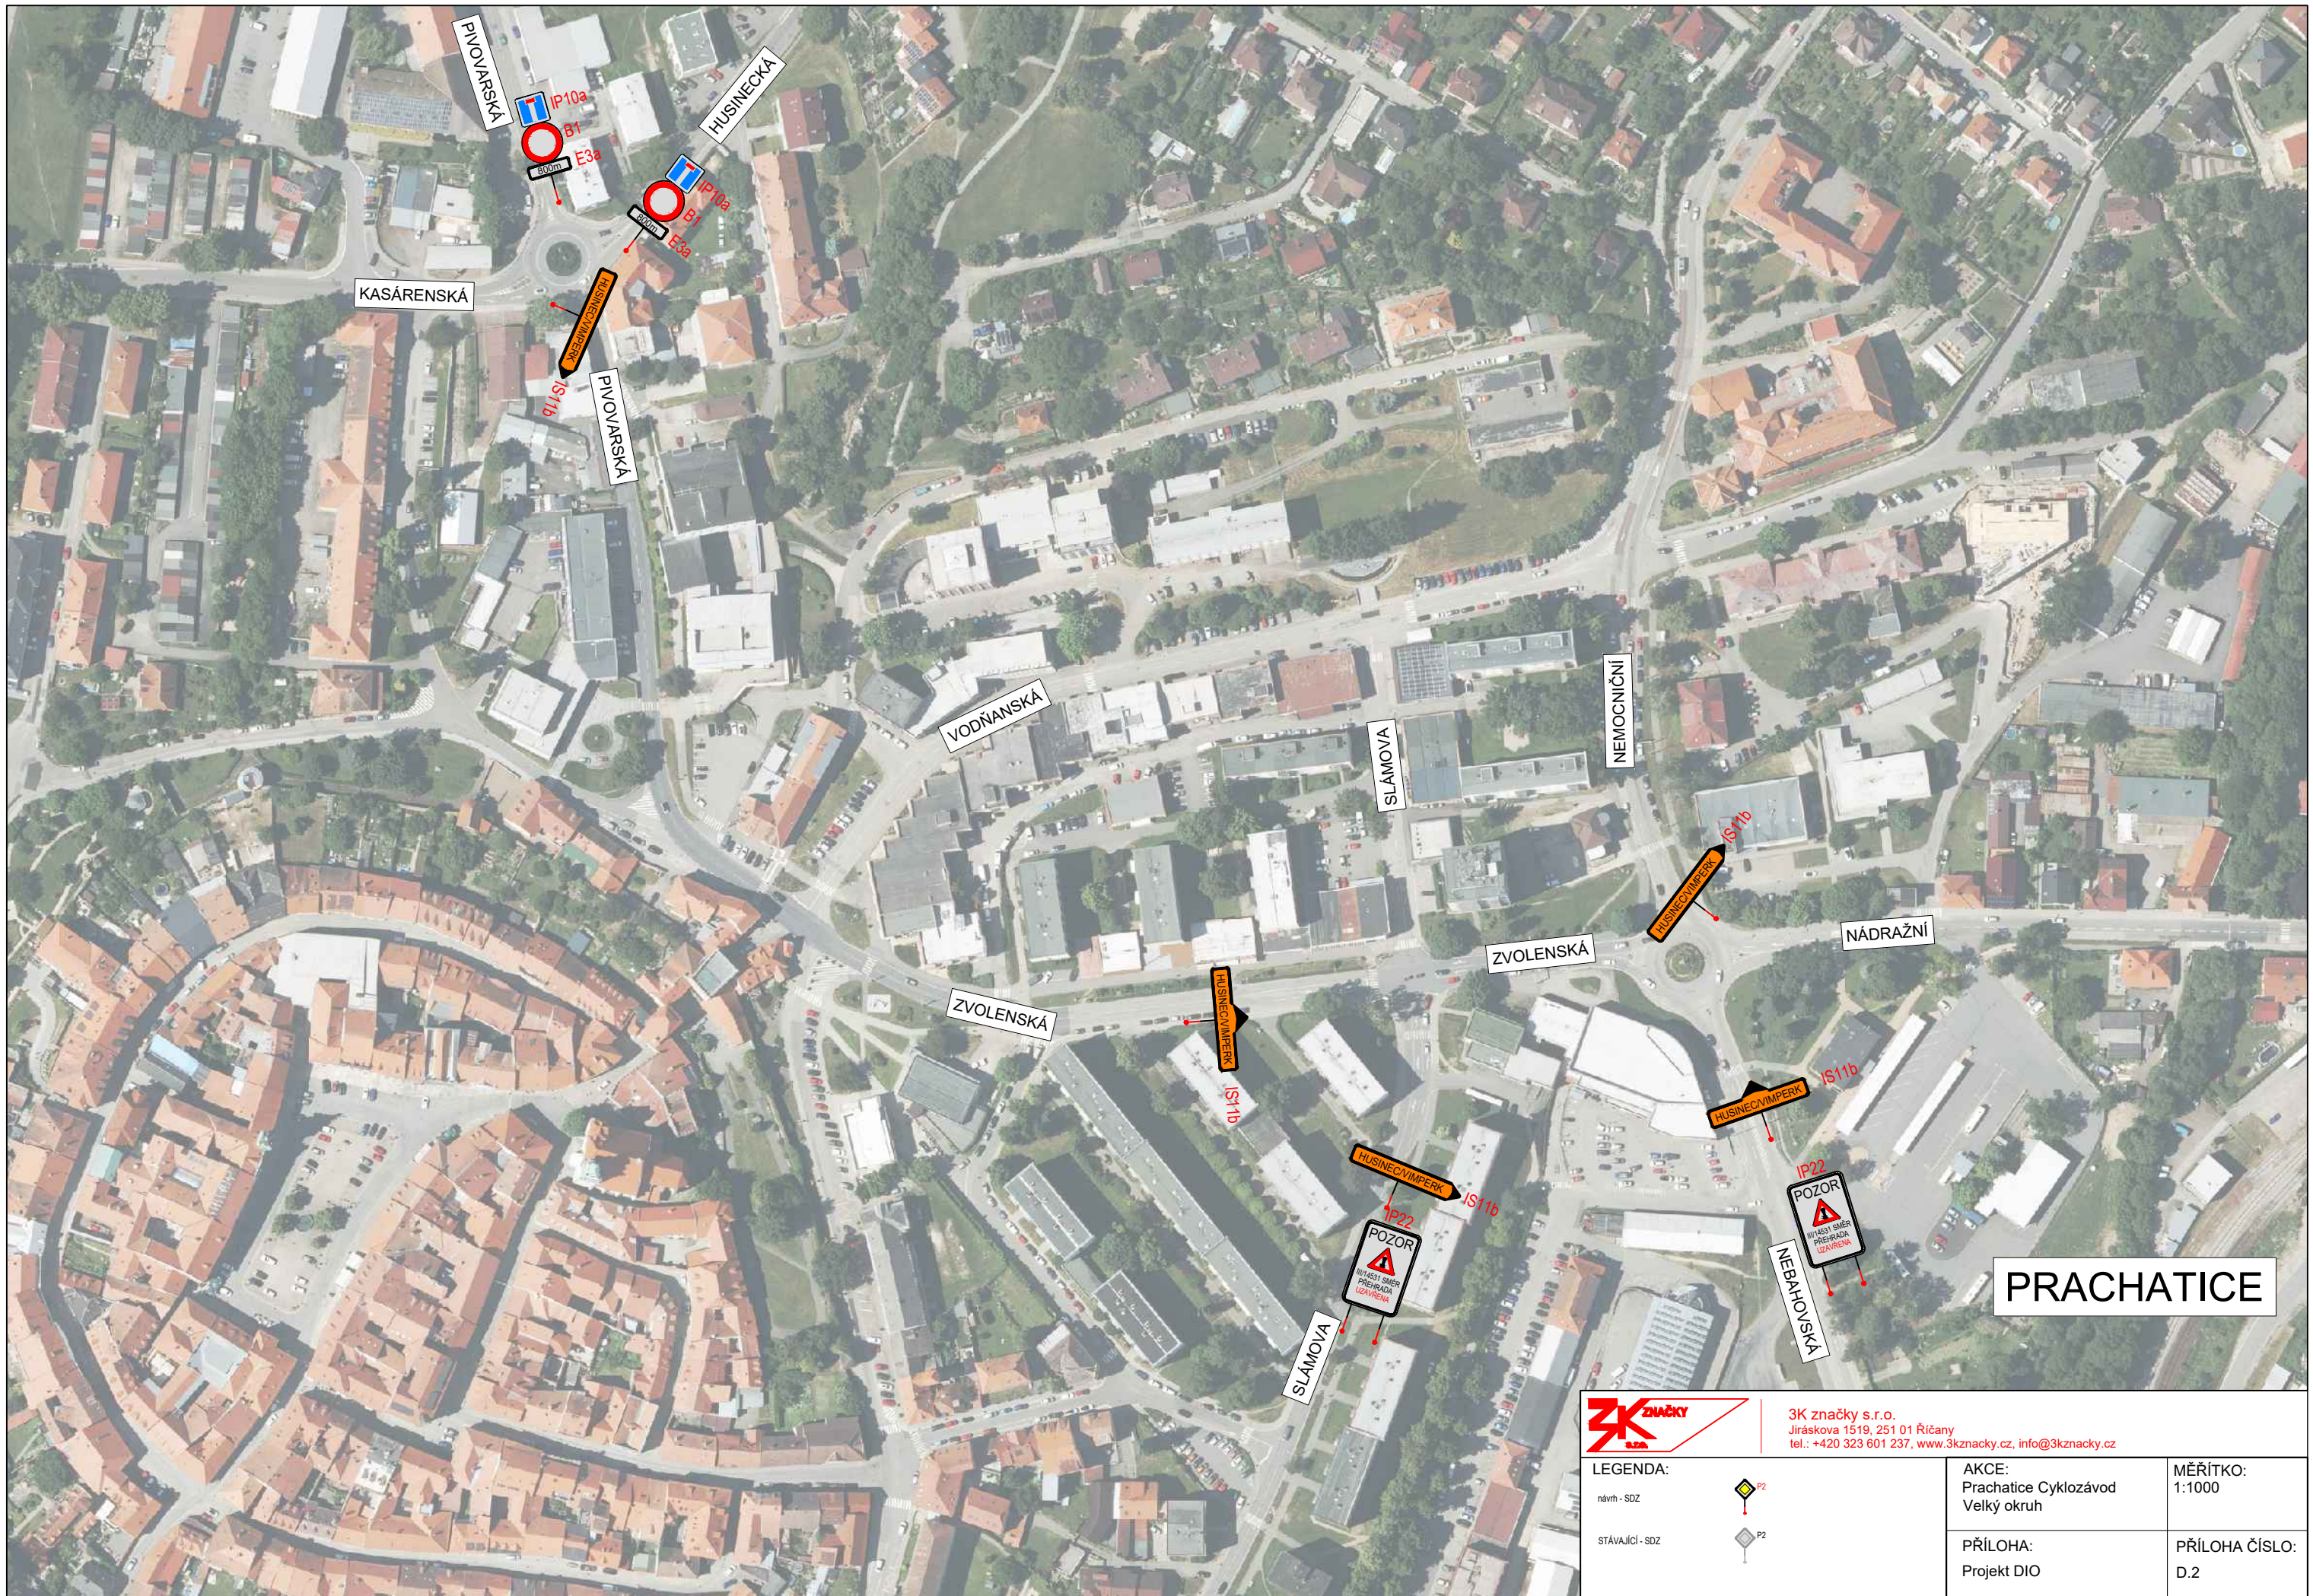

PRACHATICE

3K značky s.r.o.
Jiráskova 1519, 251 01 Říčany
tel.: +420 323 601 237, www.3kznacky.cz, info@3kznacky.cz

LEGENDA:

- návrh - SDZ
- stávající - SDZ

AKCE:
Prachatice Cyklozávod
Velký okruh

MĚŘÍTKO:
1:1000

PŘÍLOHA:
Projekt DIO

PŘÍLOHA ČÍSLO:
D.2