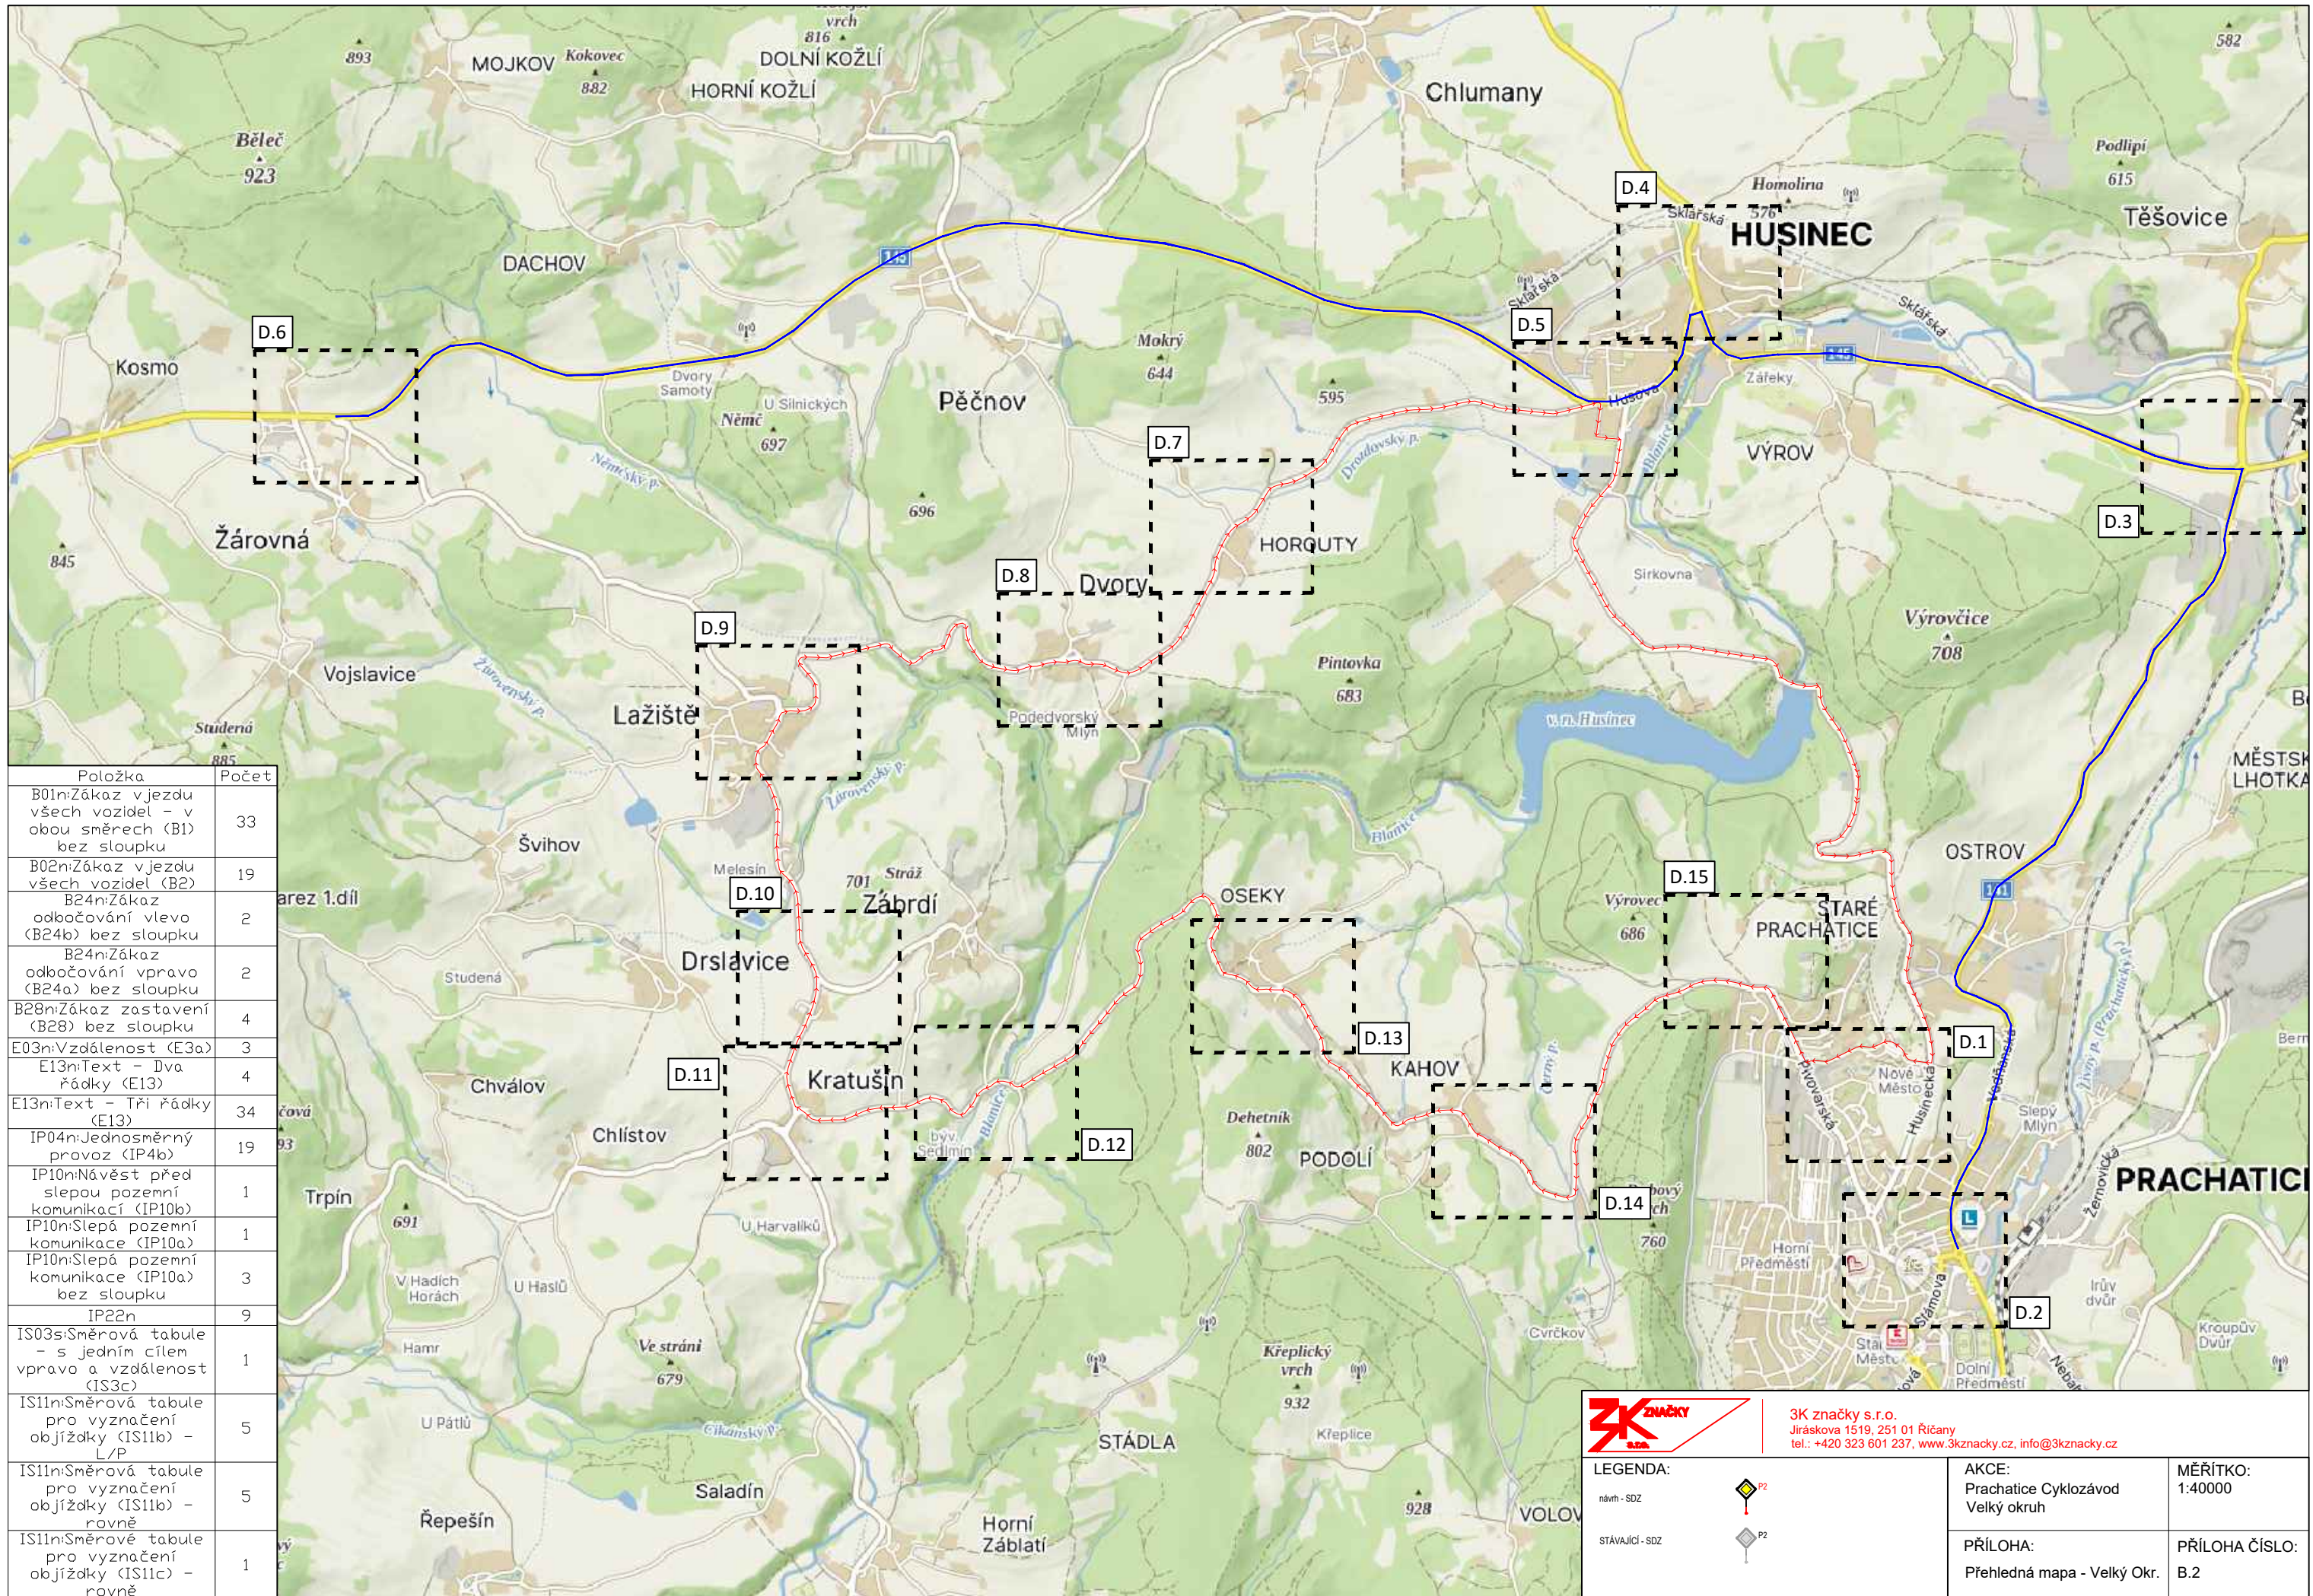

**AKCE:**  
 Prachatice Cyklozávod  
 Malý okruh

**MĚŘÍTKO:**  
 1:40000

**PŘÍLOHA:**  
 Přehledná mapa - Malý Okr.

**PŘÍLOHA ČÍSLO:**  
 B.1

Položka	Počet
B01n:Zákaz vjezdu všech vozidel - v obou směrech (B1) bez sloupku	33
B02n:Zákaz vjezdu všech vozidel (B2)	19
B24n:Zákaz odbočování vlevo (B24b) bez sloupku	2
B24n:Zákaz odbočování vpravo (B24a) bez sloupku	2
B28n:Zákaz zastavení (B28) bez sloupku	4
E03n:Vzdálenost (E3a)	3
E13n:Text - Dva řádky (E13)	4
E13n:Text - Tři řádky (E13)	34
IP04n:Jednosměrný provoz (IP4b)	19
IP10n:Návěst před slepou pozemní komunikací (IP10b)	1
IP10n:Slepá pozemní komunikace (IP10a)	1
IP10n:Slepá pozemní komunikace (IP10a) bez sloupku	3
IP22n	9
IS03s:Směrová tabule - s jedním cílem vpravo a vzdálenost (IS3c)	1
IS11n:Směrová tabule pro vyznačení objíždky (IS11b) - L/P	5
IS11n:Směrová tabule pro vyznačení objíždky (IS11b) - rovně	5
IS11n:Směrové tabule pro vyznačení objíždky (IS11c) - rovně	1