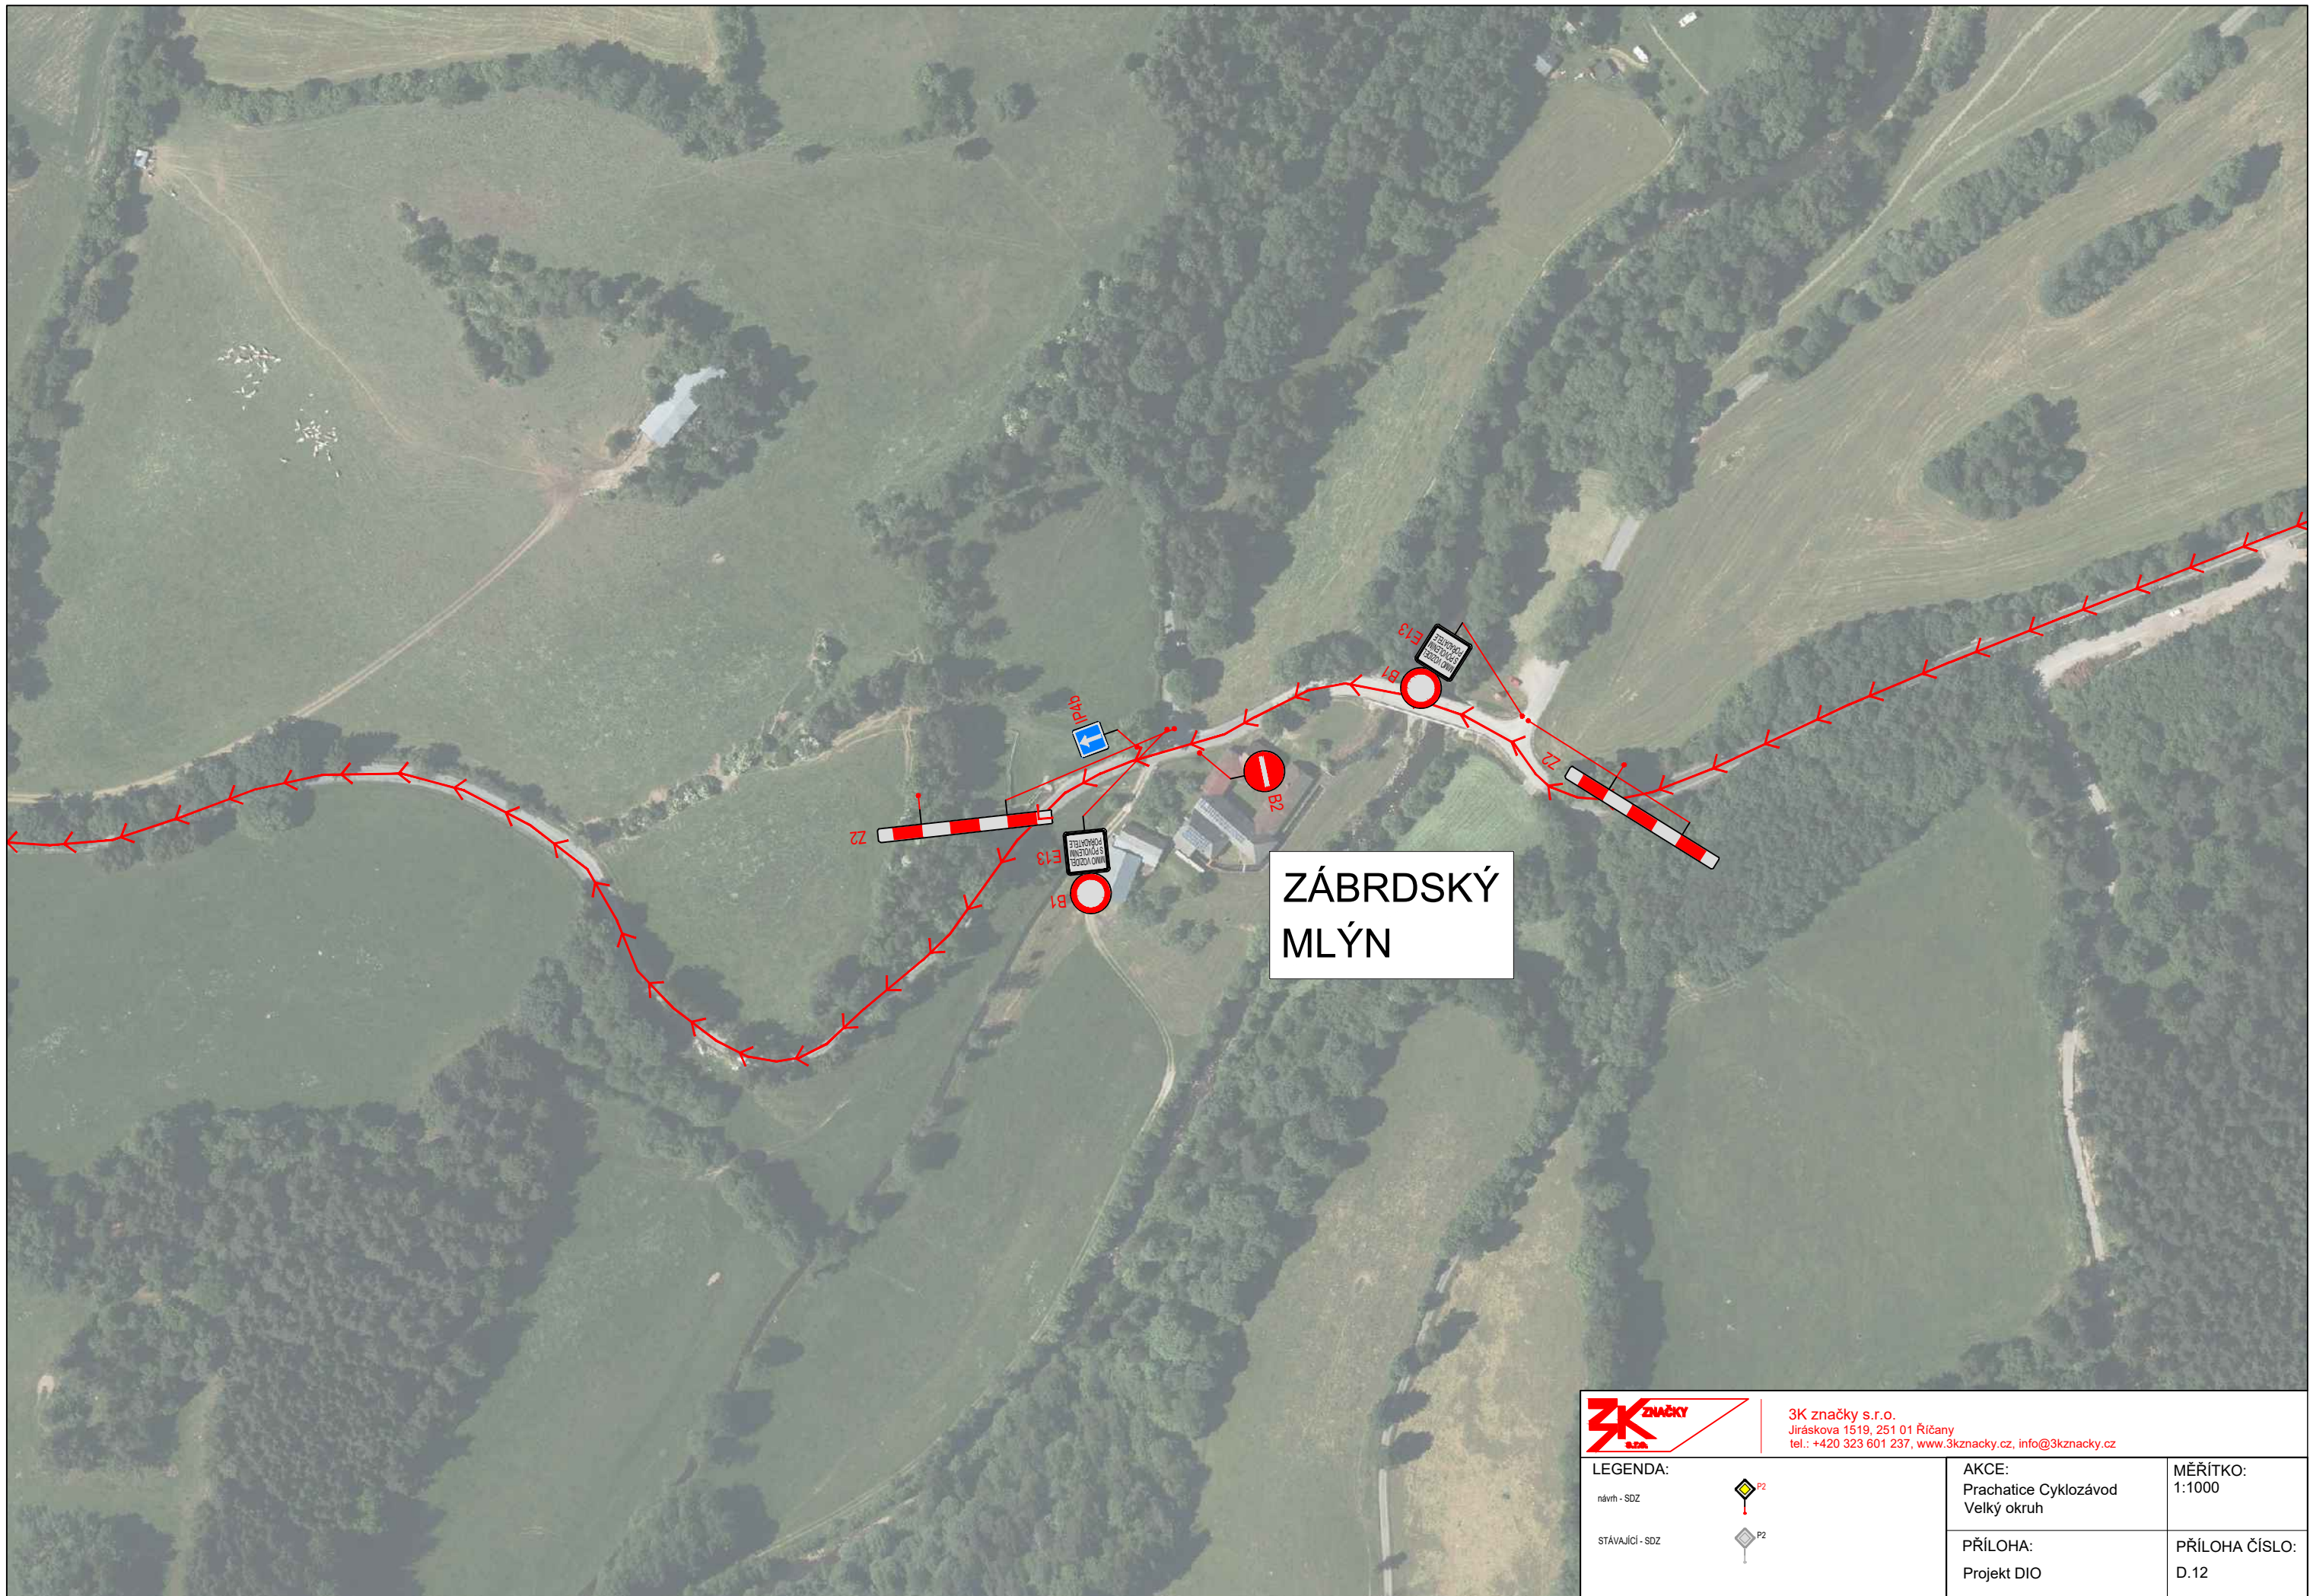

**ZÁBRDŠKÝ
MLÝN**

3K značky s.r.o.
Jiráskova 1519, 251 01 Říčany
tel.: +420 323 601 237, www.3kznacky.cz, info@3kznacky.cz

LEGENDA:

- návrh - SDZ
- stávající - SDZ

AKCE:
Prachatice Cyklozávod
Velký okruh

MĚŘITKO:
1:1000

PŘÍLOHA:
Projekt DIO

PŘÍLOHA ČÍSLO:
D.12