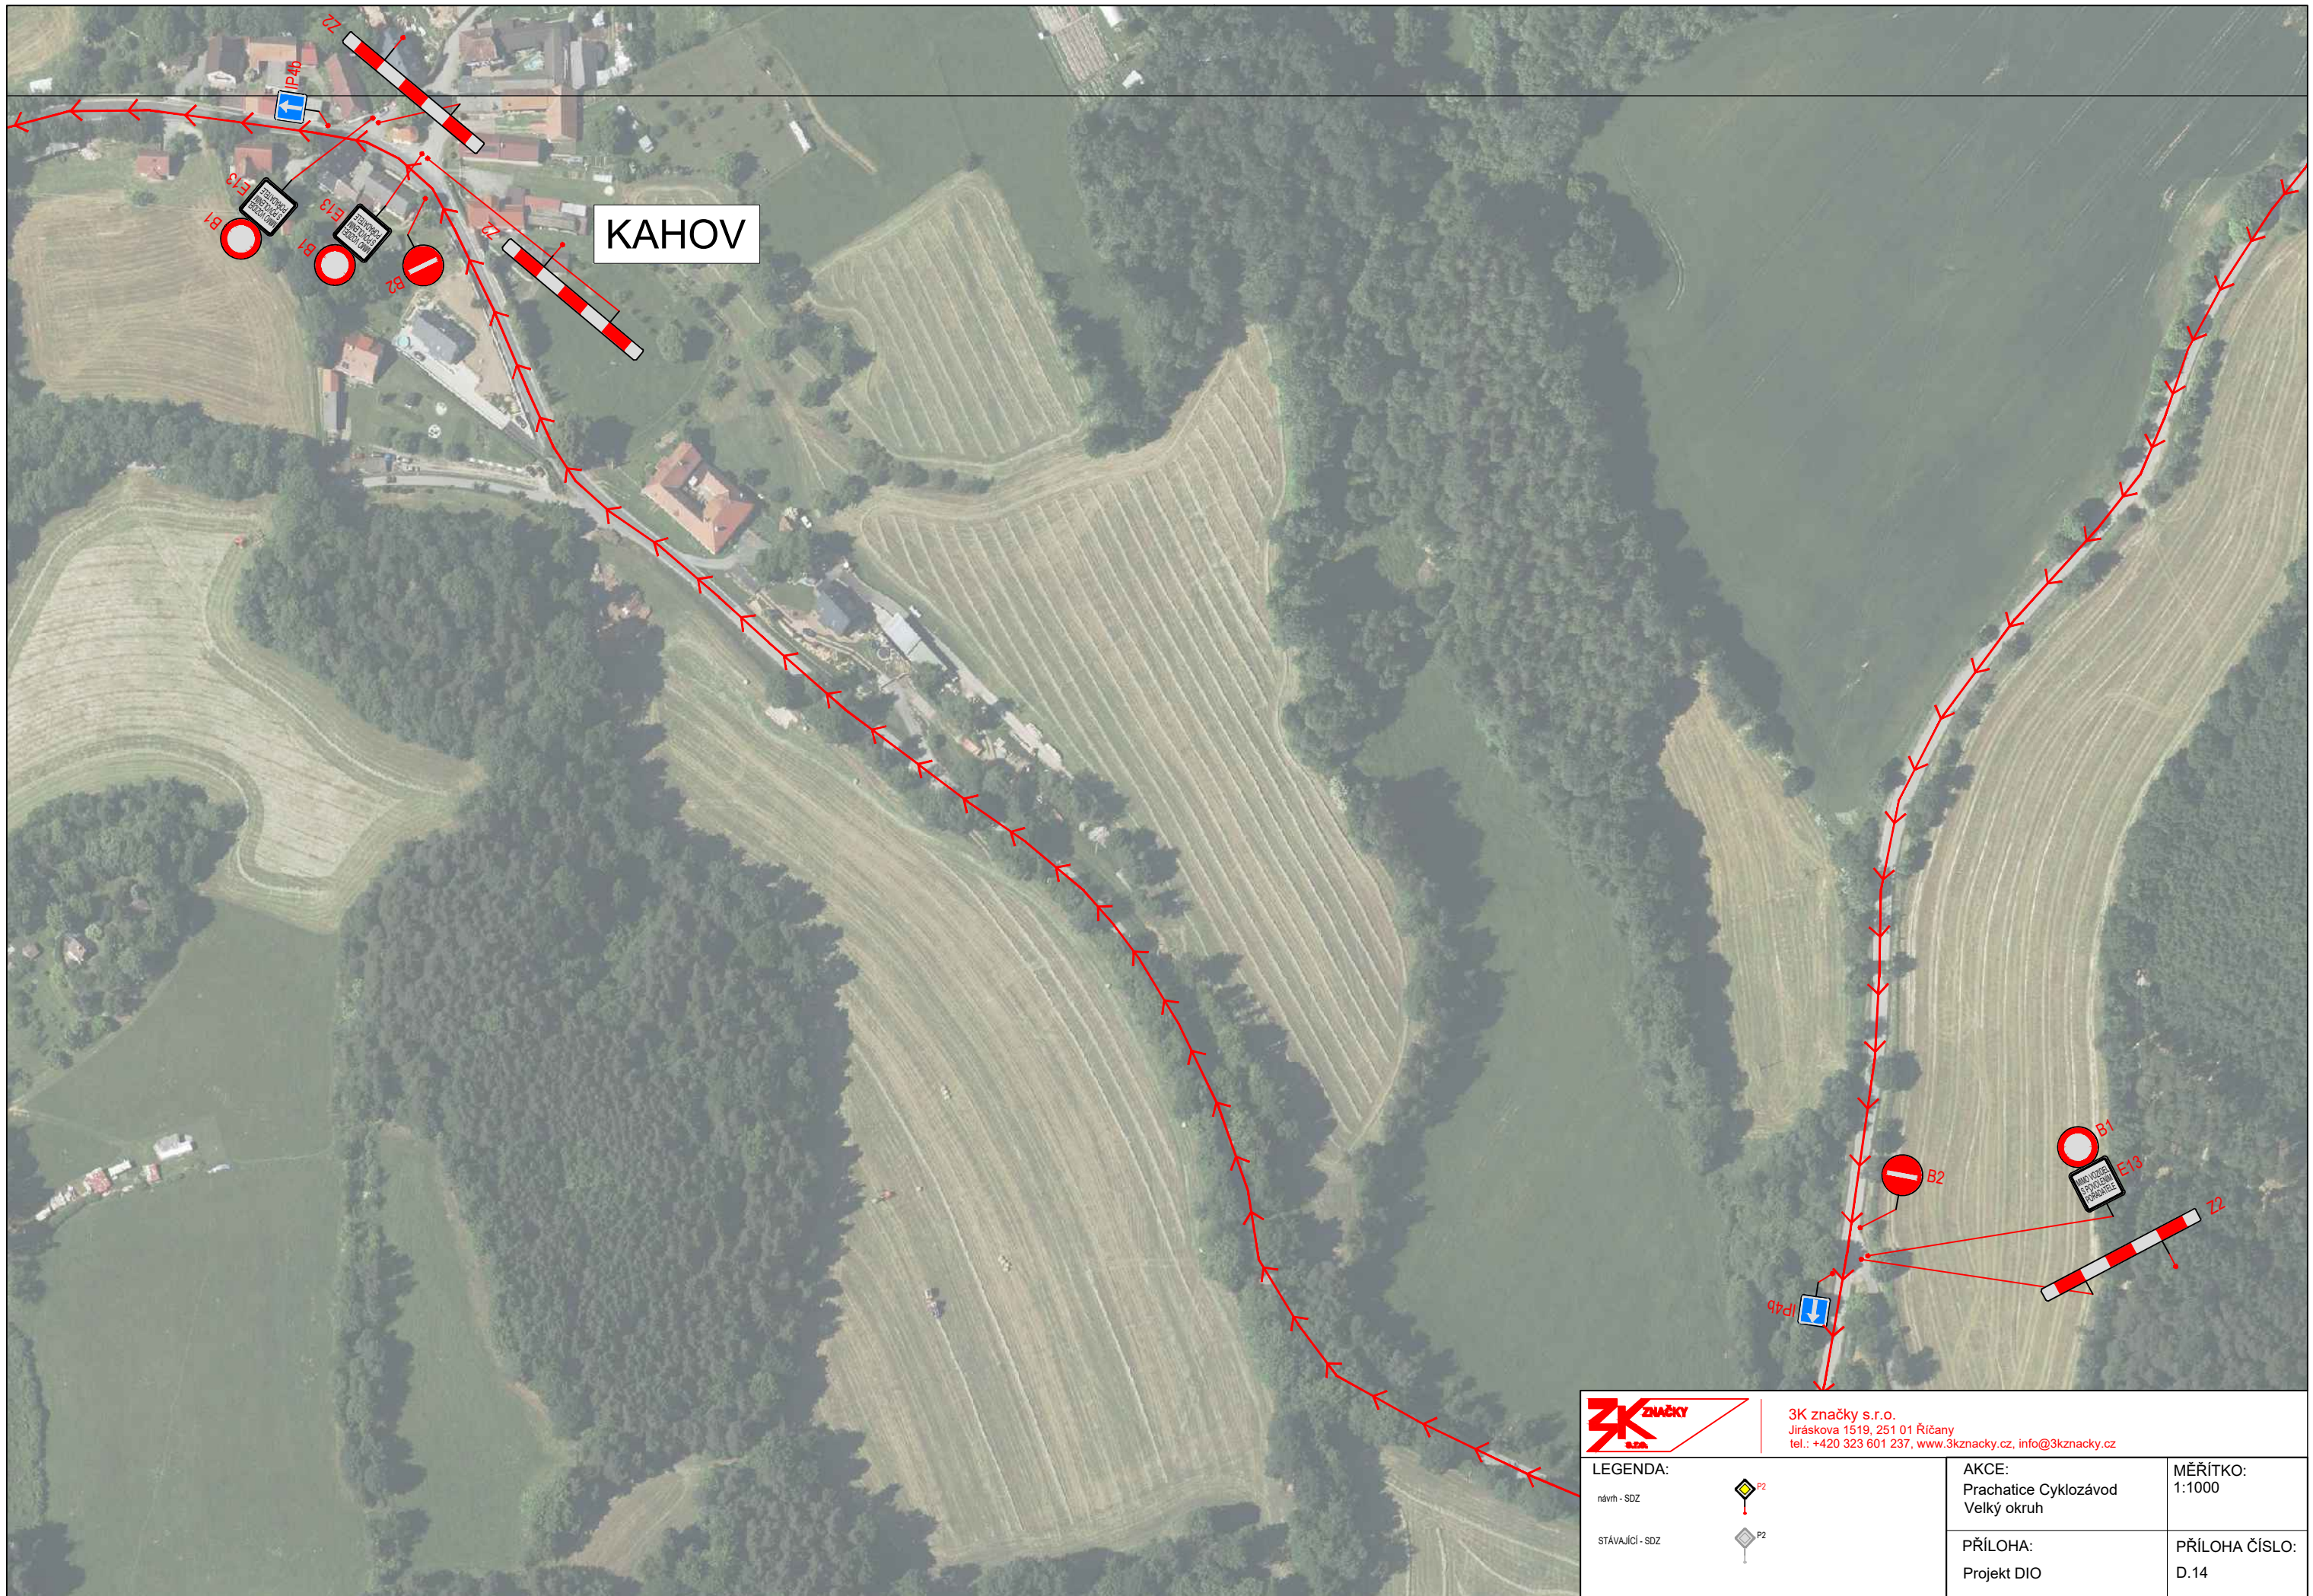

**LEGENDA:**

- návrh - SDZ  P2
- stávající - SDZ  P2

**AKCE:**  
 Prachovice Cyklozávod  
 Velký okruh

**MĚŘITKO:**  
 1:1000

**PŘÍLOHA:**  
 Projekt DIO

**PŘÍLOHA ČÍSLO:**  
 D.13

KAHOV

3K značky s.r.o.  
 Jiráskova 1519, 251 01 Říčany  
 tel.: +420 323 601 237, www.3kznacky.cz, info@3kznacky.cz