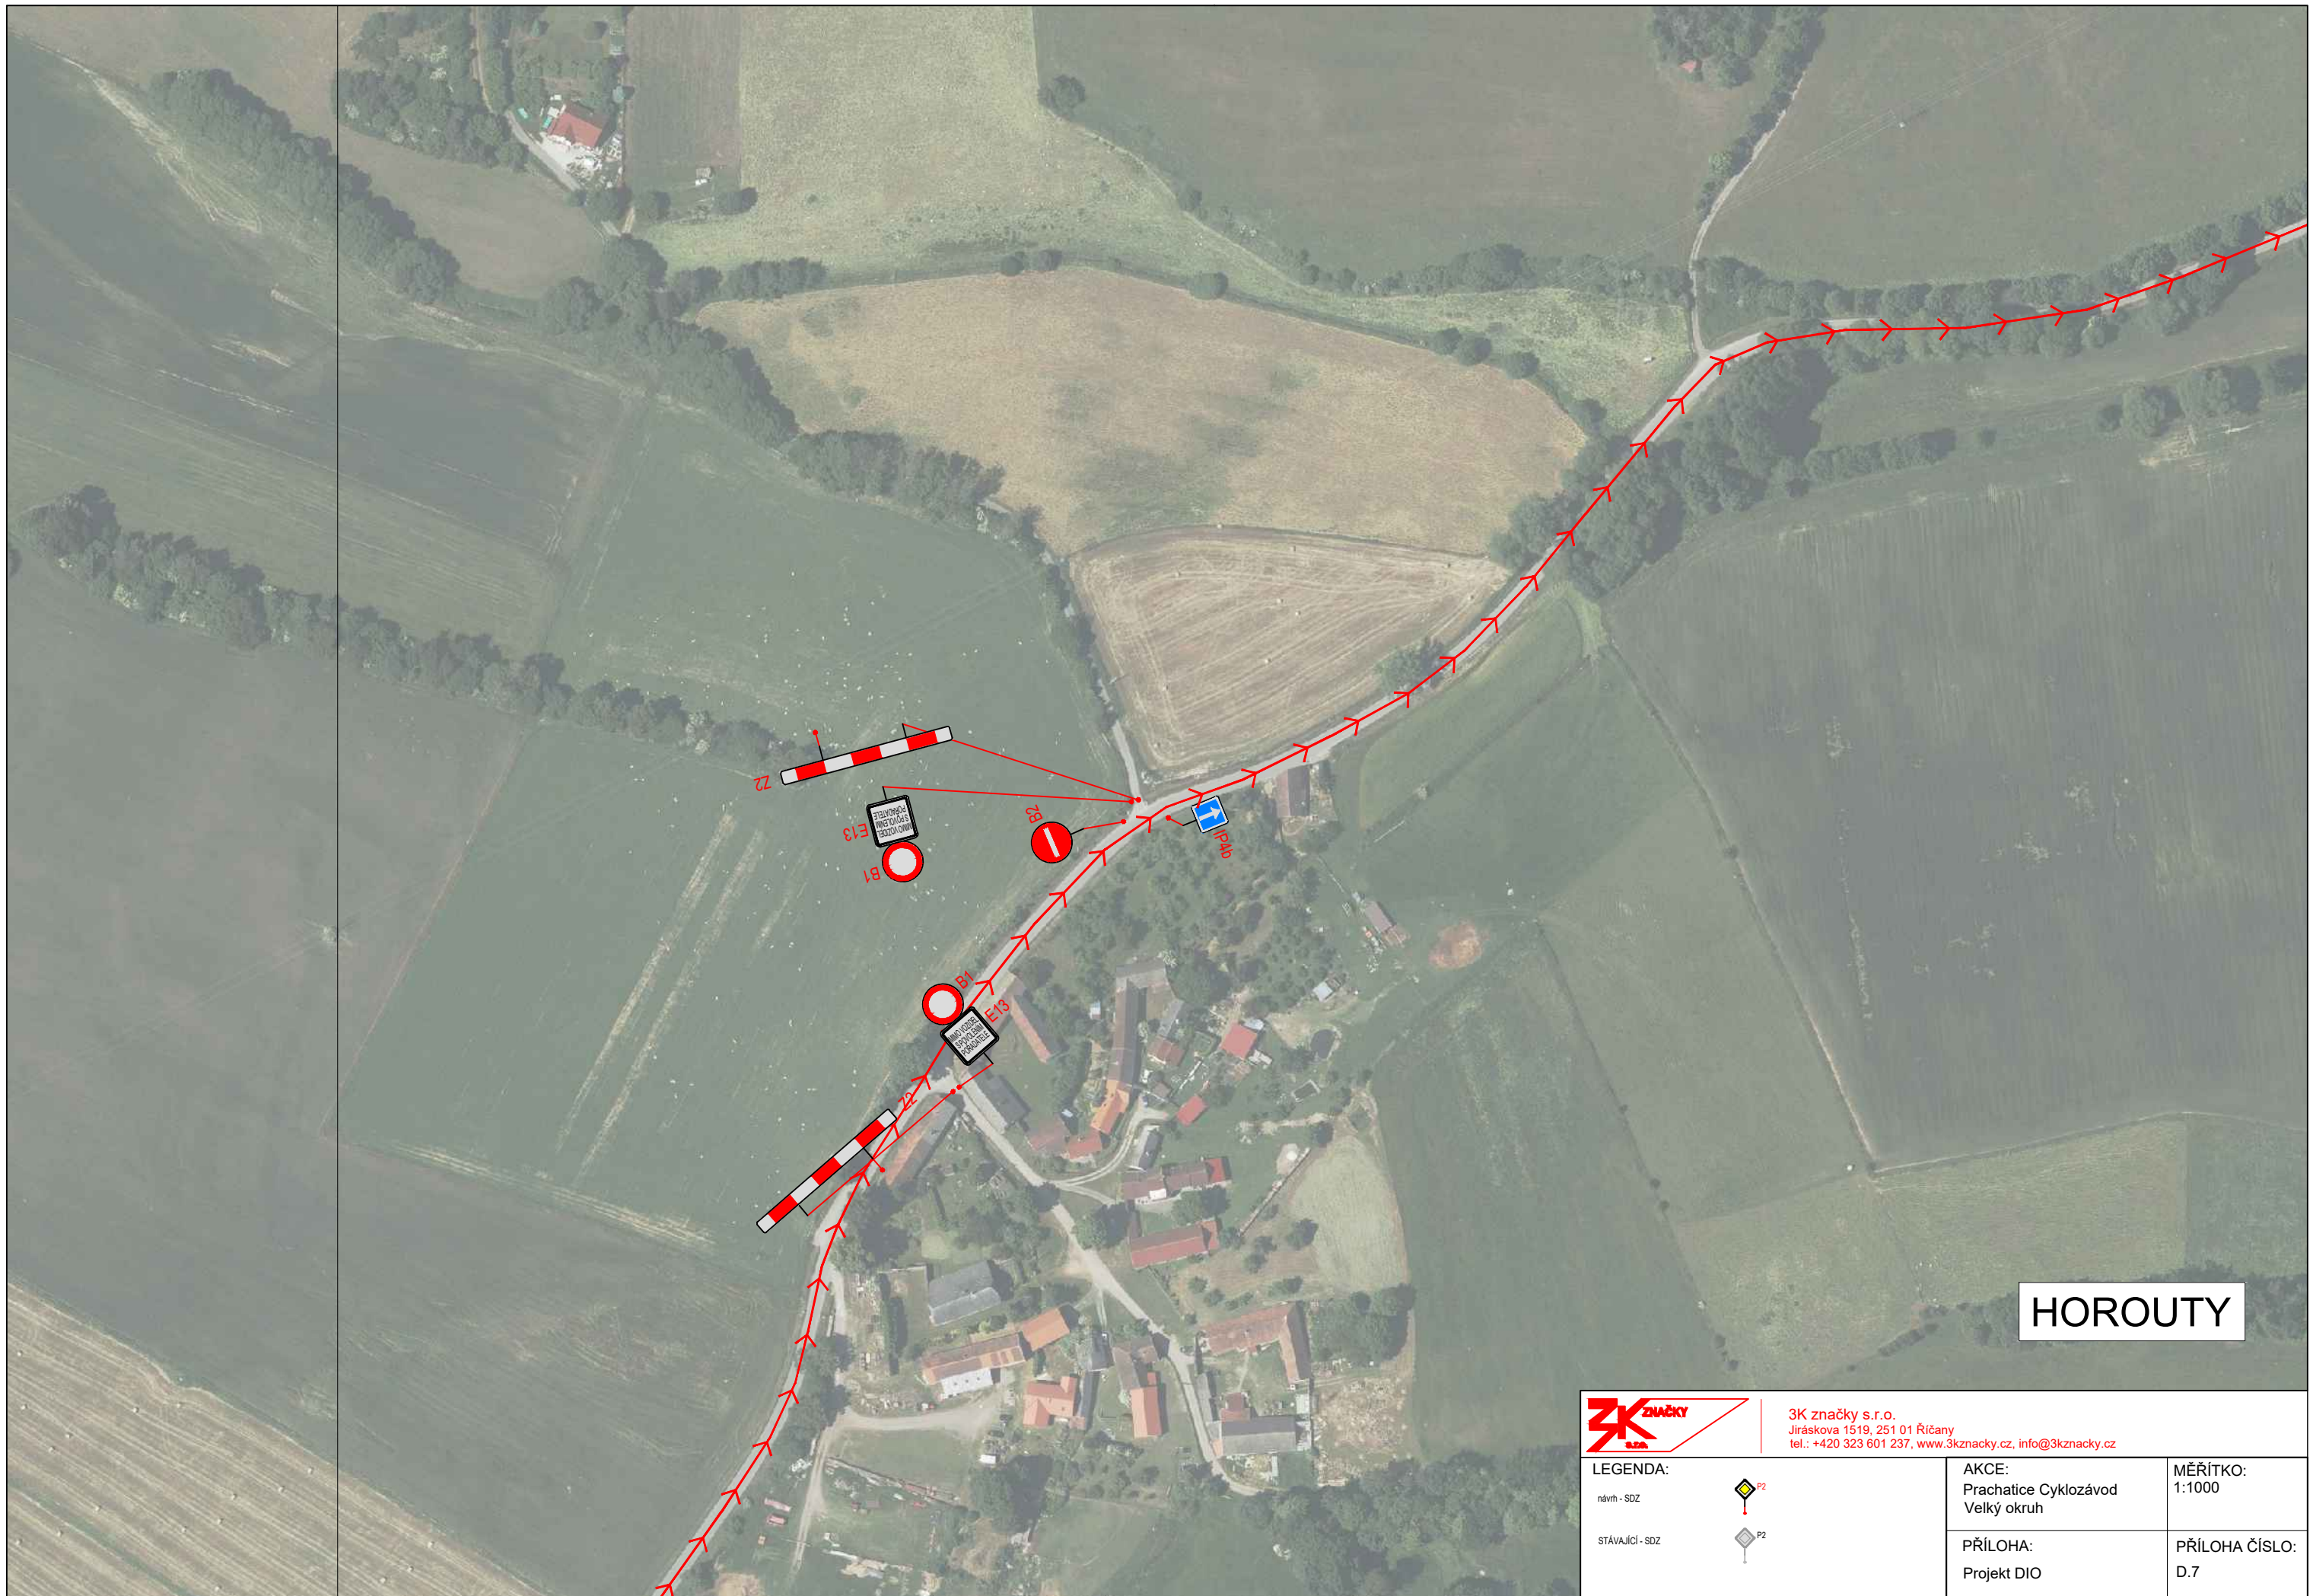

**LEGENDA:**

- návrh - SDZ 
- stávající - SDZ 

**AKCE:**  
 Prachovice Cyklozávod  
 Velký okruh

**MĚŘÍTKO:**  
 1:1000

**PŘÍLOHA:**  
 Projekt DIO

**PŘÍLOHA ČÍSLO:**  
 D.6