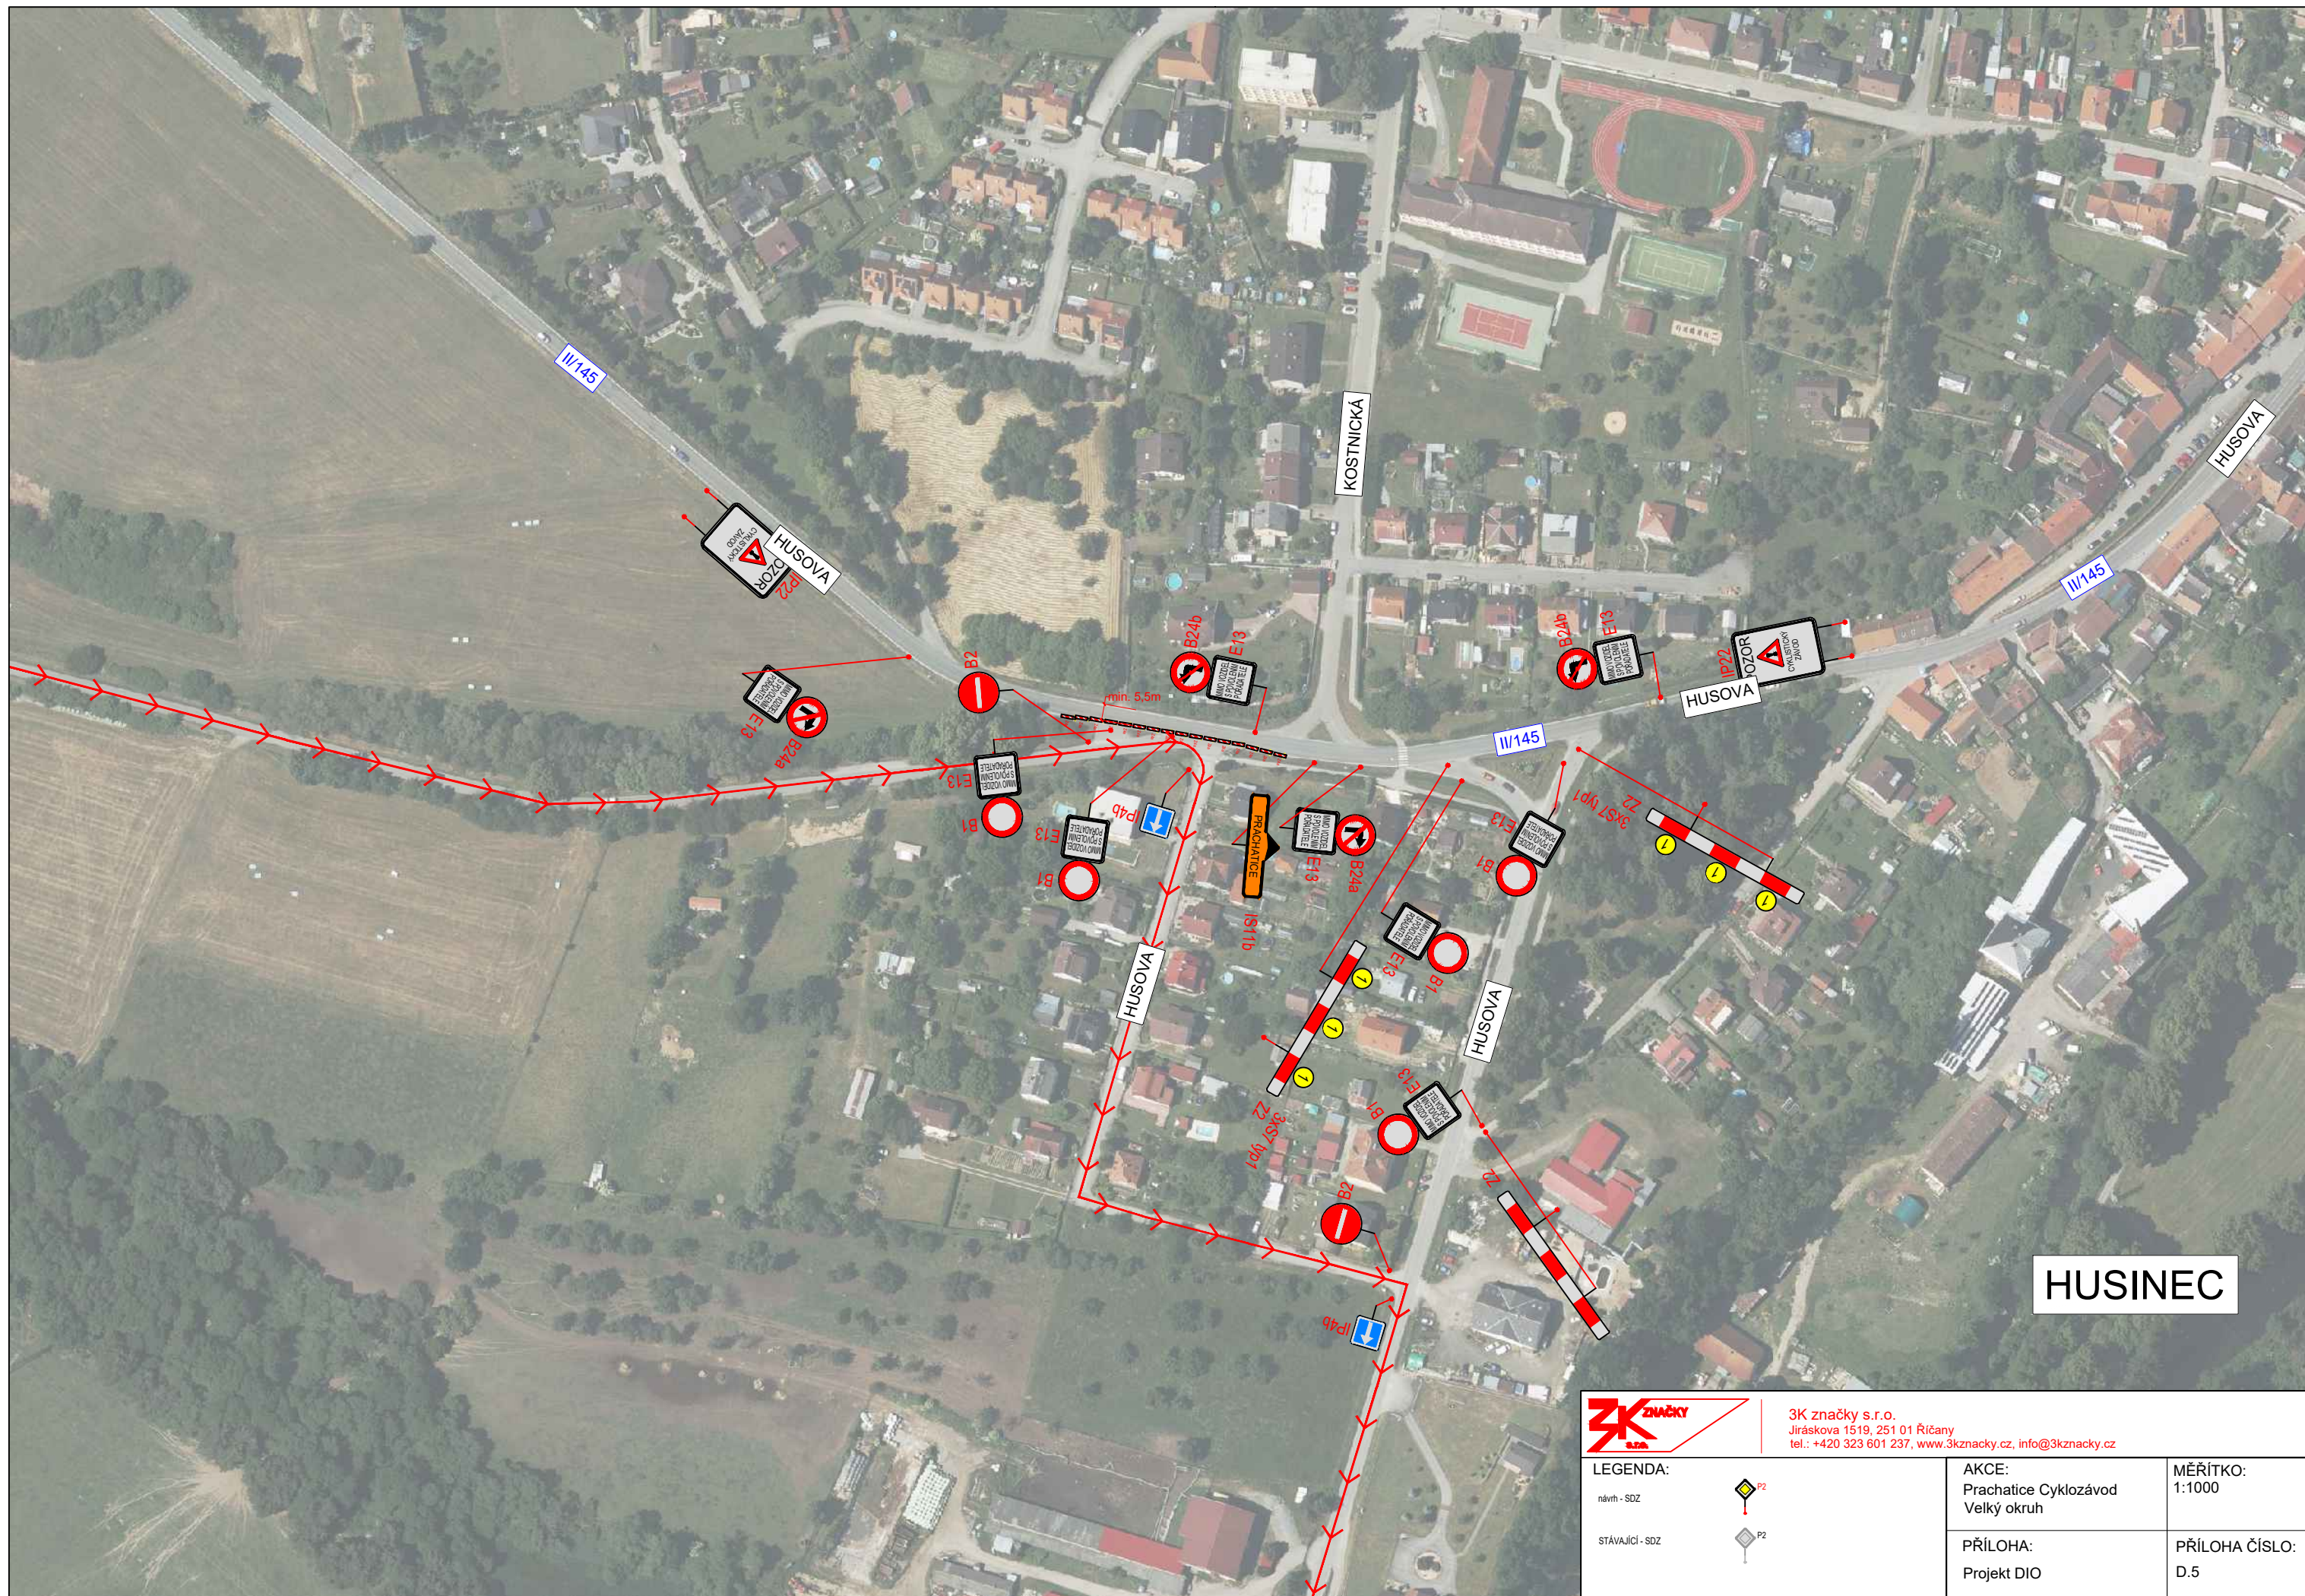

HUSINEC

3K značky s.r.o.
Jiráskova 1519, 251 01 Říčany
tel.: +420 323 601 237, www.3kznacky.cz, info@3kznacky.cz

LEGENDA: návrh - SDZ stávající - SDZ	AKCE: Prachátce Cyklozávod Velký okruh	MĚŘITKO: 1:1000		
			PŘÍLOHA: Projekt DIO	PŘÍLOHA ČÍSLO: D.5